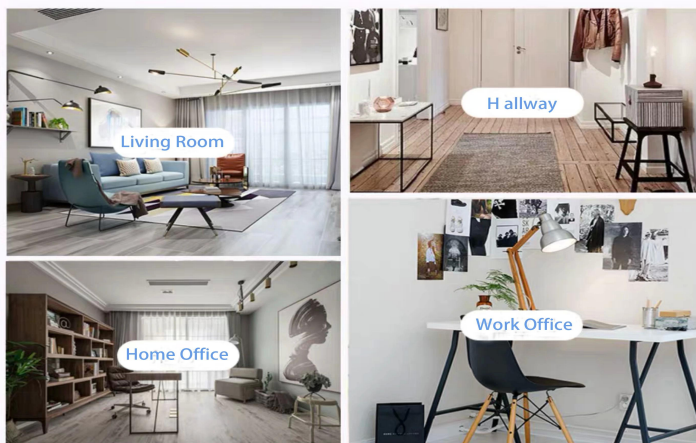

Жизненная сцена

- . Кофе или бар
- . Идеально подходит для семей, отелей
или садов
- . Подарок сладкого любownika
- . Каждый ремонт

Range of the application

Office & Sample Room

Мы приобрели международный офис площадью 1800 квадратных метров в Шэньчжэне.

Пример показа комнаты

Meiyang Glass предлагает больше, чем просто **В комнате для образцов Шэньчжэня 5000 штук** Широкий выбор вариантов. Он выиграл большую карту [Отзывы клиентов](#). Добро пожаловать в офис в Шэньчжэне! Изображение выглядит следующим образом **Просто часть наших дизайнерских подсвечников** Добро пожаловать в офис в Шэньчжэне, чтобы найти своего фаворита, он преподнесет вам много сюрпризов, потому что в Китае сложно найти другого поставщика.