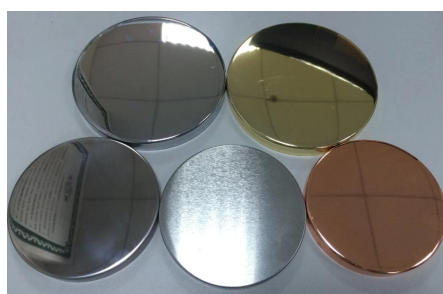

Подходящие аксессуары: