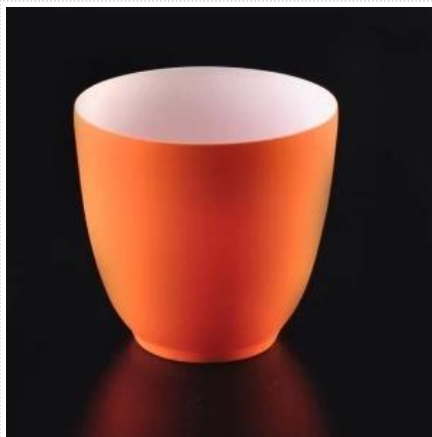

Использование продукта

1. Керамические держатели candle могут использоваться в свадебных украшениях, украшениях дома, вечеринках, банкетах и т. Д.,
2. Этот контейнер для свечей отлично подойдет в качестве великолепного украшения для торжества.
3. Керамические сосуды для свечей могут украсить ваше помещение и на открытом воздухе с помощью этого изящного стеклянного подсвечника в форме розы.
4. Керамический сосуд для свечи. прекрасный подарок на новоселье и другие мероприятия.

More Product Pictures

[Similar Products Link](#)

[Декоративный пустой бетонный подсвечник](#)

[Керамический подсвечник
оранжевого цвета с более тонкой
стенкой](#)

[Высококачественный
цилиндрический керамический сосуд
для свечей оптом](#)