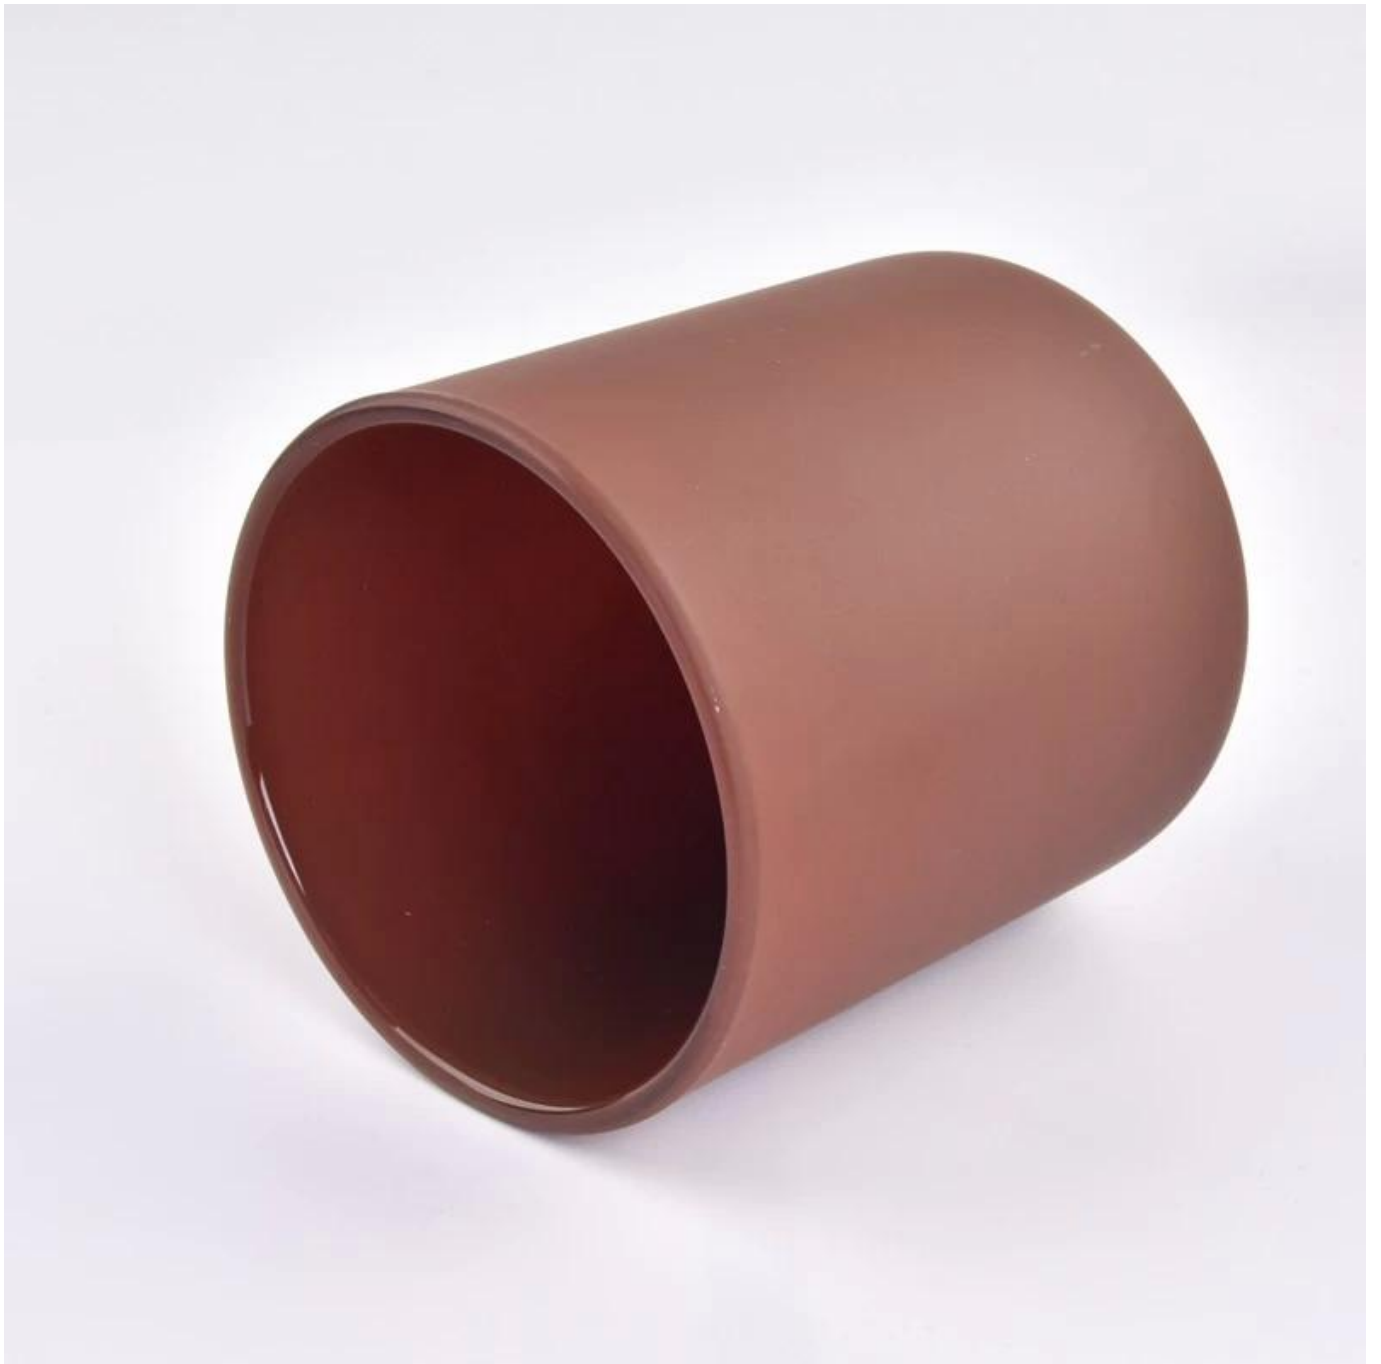

матовая янтарная стеклянная свеча джат 14 унций популярный размер

Почему стоит выбрать солнечную посуду

- Наивысшая преданность [дизайн](#), никогда не сжимайте [качество](#)
 - Солнечная посуда строго [Защитите дизайн клиентов](#), все недавно разработанные товары от нас не копировались в течение трех лет.
 - [Качество продукта](#) является основным направлением деятельности Sunny Glassware. Компания Sunny Glassware однажды уничтожила 80 000 стеклянных сосудов с едва заметным дефектом.
-

Описание банок для свечей

Размер: 96мм*108мм

Эта классическая банка для свечи имеет матовую янтарную отделку. Размер стакана подходит для хранения около 14 унций воска. Индивидуальные цвета приемлемы.

Аксессуары для свечей