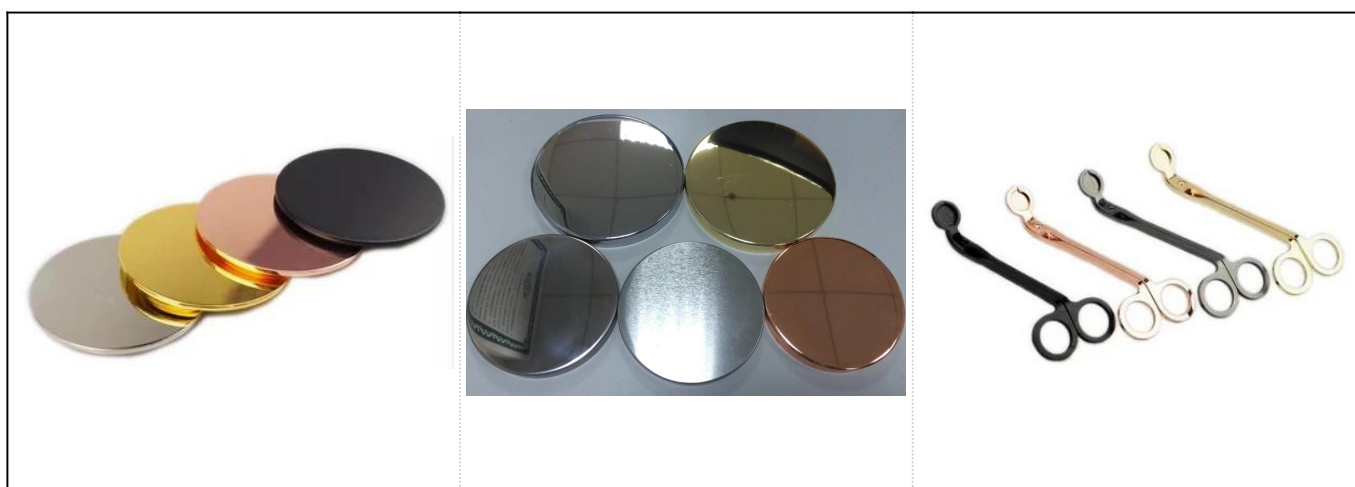

Подходящие аксессуары: