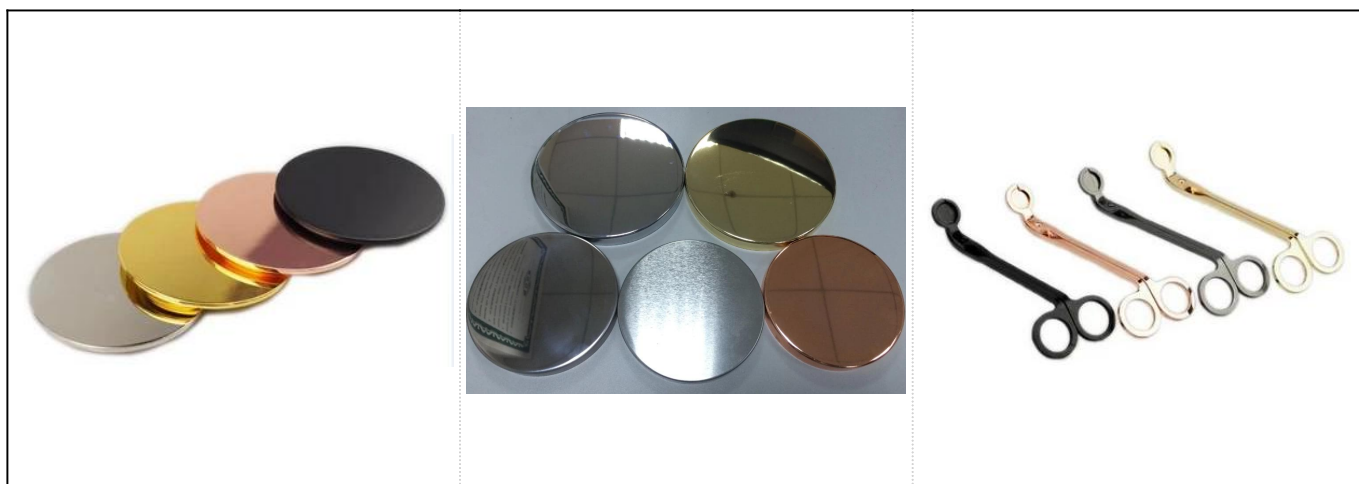

2 Contact
Service Teams

+86-755-25643415

+86-755-25431456

frank@sunnyglassware.com

<http://www.okcandle.com>
<http://www.sunnyglassware.com>

Foresight The ways
to Get New Items

Подходящие аксессуары: