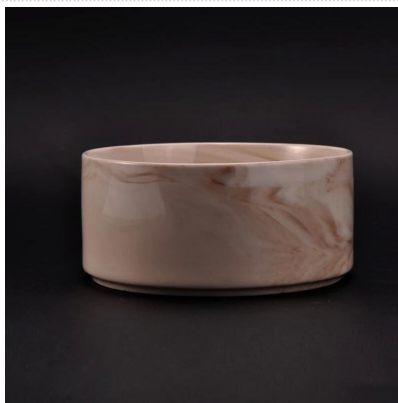

Использование продукта

1. Керамические держатели candle могут использоваться в свадебных украшениях, украшениях дома, вечеринках, банкетах и т. Д.
2. Этот контейнер для свечей отлично подойдет в качестве великолепного украшения для торжества.
3. Керамические сосуды для свечей могут украсить ваше помещение и на открытом воздухе с помощью этого изящного стеклянного подсвечника в форме розы.
4. Керамический сосуд для свечи. замечательный подарок в качестве новоселья и других мероприятий.

More Product Pictures

Similar Products Link

Декоративная баночка для ароматической свечи из соевого воска ручной работы

Горячая распродажа матовая белая мраморная свеча для домашнего аромата

Мраморные ароматические свечи в керамической банке для свечей с мраморной печатью деколи