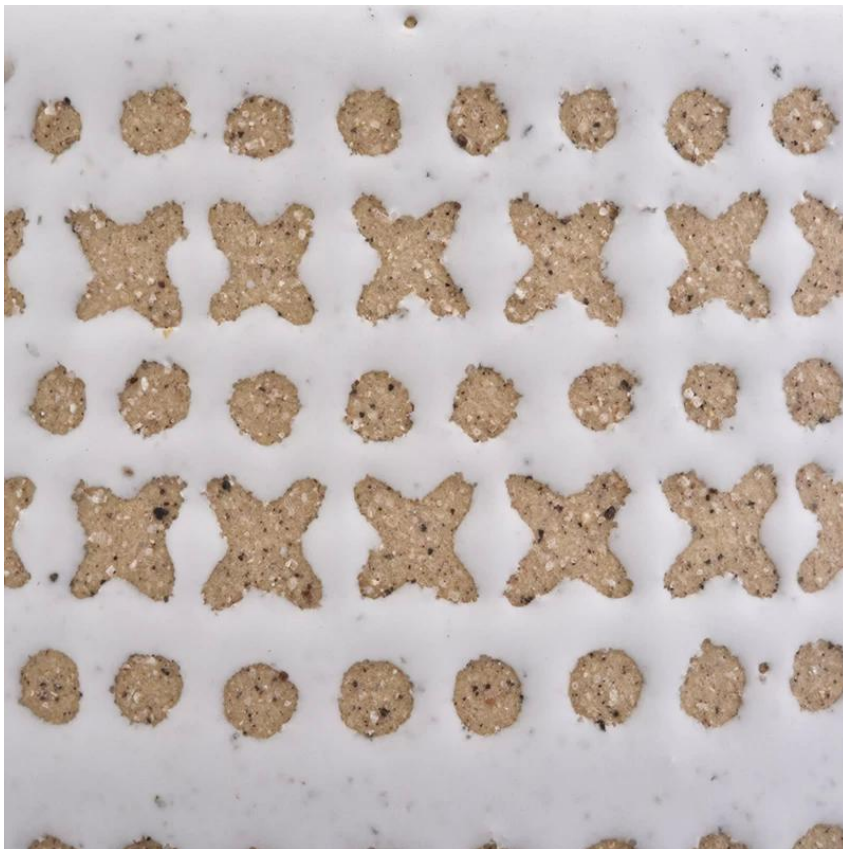

Отказ Друг или  
деловые  
отношения  
подарок

Отказ  
Расслабление и  
романтическая  
жизнь

Гибкий дизайн размера позволяет вашему рынку быстро расти

Название товара: sgyc19082236  
Лучший диаметр: 108 мм  
Нижний диаметр: 93 мм  
Высота: 108 мм  
Вес: 415г  
Емкость: 620 мл  
MOQ: 3000 шт

Пользовательские конструкции и различные размеры доступны

С нашей сильной поддержкой наши клиенты быстро растут от небольших лабораторий к лидерам отрасли.

Номер предмета.	Sgyc19082234.
-----------------	---------------