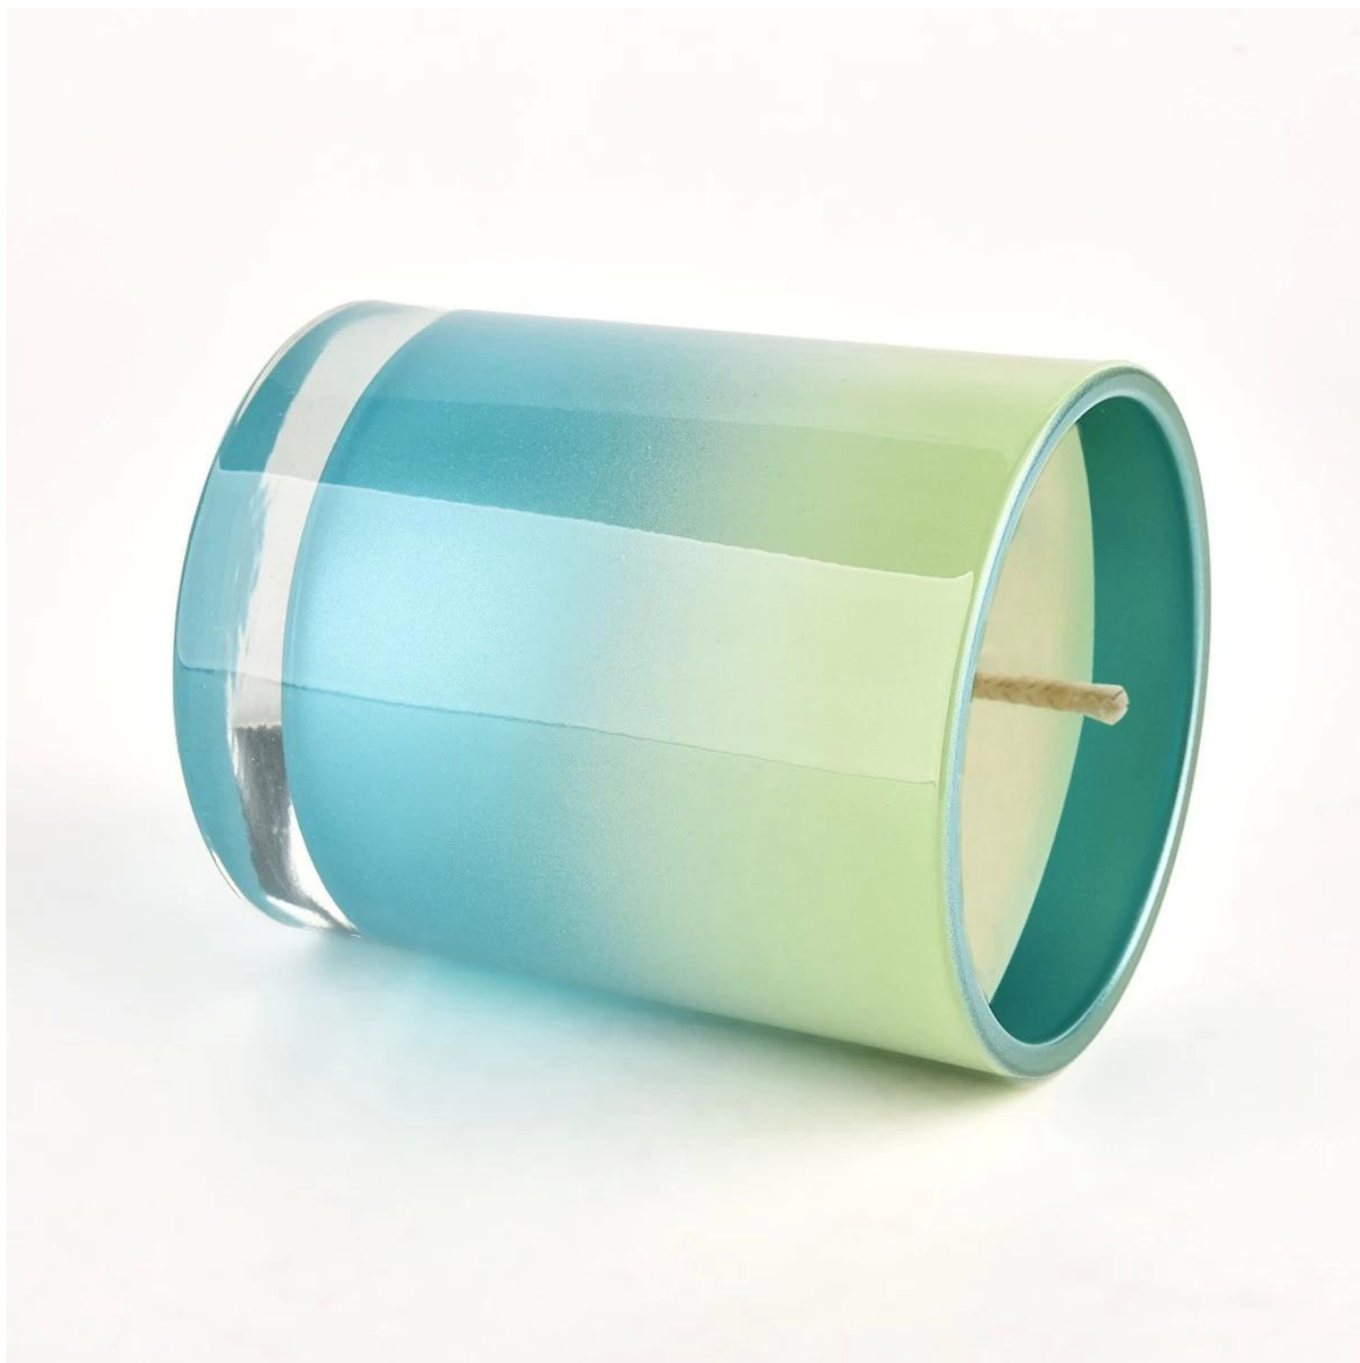

Заявление:

Декоративный ужин в баре или баре

. Подходит для семей, отелей или садов

. Особенный подарок любовнику

. Любой шанс украшения