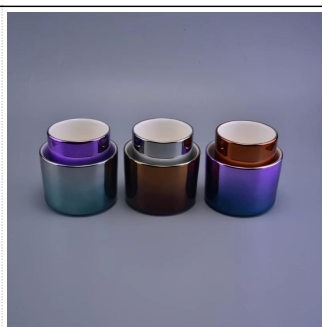

## Использование продукта

---

1. Керамические держатели candle могут использоваться в свадебных украшениях, украшениях дома, вечеринках, банкетах и т. Д.,
2. Этот контейнер для свечей отлично подойдет в качестве великолепного украшения для торжества.
3. Керамические сосуды для свечей могут украсить ваше помещение и на открытом воздухе с помощью этого керамического подсвечника для украшения дома из блестящей глазури.
4. Керамический сосуд для свечи. станет прекрасным подарком на новоселье и другие мероприятия.

More Product Pictures

Similar Products Link