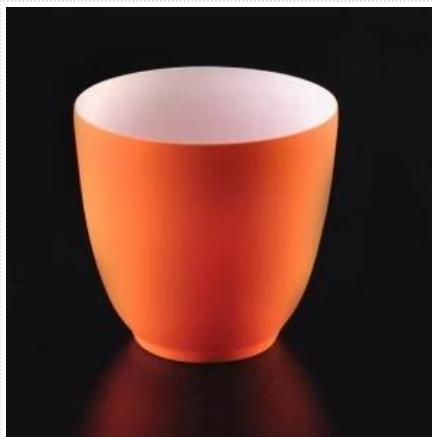

Использование продукта

- 
1. Керамические держатели candles могут использоваться в свадебных украшениях, украшениях дома, вечеринках, банкетах и т. Д.,
  2. Этот контейнер для свечей отлично подойдет в качестве великолепного украшения для торжества.
  3. Керамические сосуды для свечей могут украсить ваше помещение и на открытом воздухе с помощью этого изящного подсвечника в форме розы.
  4. Керамический сосуд для свечи. замечательный подарок на новоселье и другие мероприятия.

More Product Pictures

[Similar Products Link](#)

[Декоративный пустой бетонный подсвечник](#)

[Керамический подсвечник  
оранжевого цвета с более тонкой  
стенкой](#)

[Высококачественная цилиндрическая  
керамическая банка для свечей  
оптом](#)