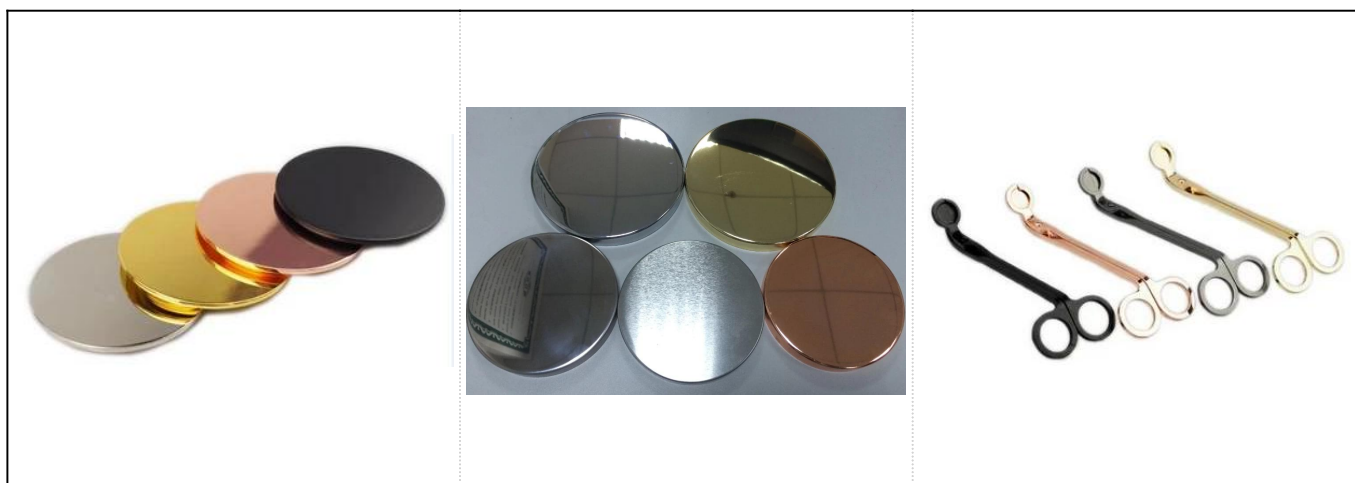

Подходящие аксессуары: