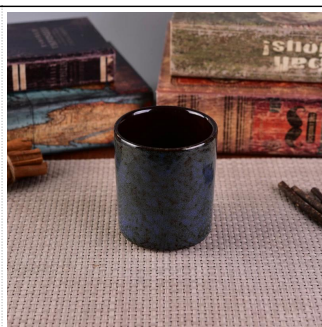

Similar Products Link