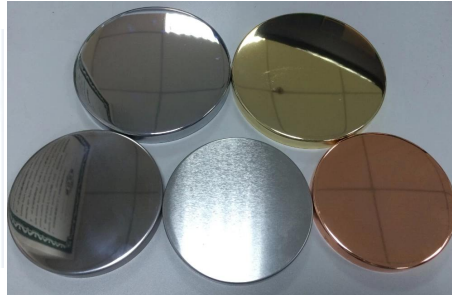

Office & Sample Room

Sunny Glassware является ведущим поставщиком подсвечников в Китае с 1992 года, наших стеклянных / керамических / бетонных банок для свечей и т. Д., А также соответствующих аксессуаров.

в основном экспорт в США, ЕС, Австралию с опытом работы более 24 лет. Мы строго следим за качеством, наша команда QC проверяет продукты

от сырья до производства, затем до упаковки шаг за шагом, проверка строго в соответствии со стандартом AQL.

Наши услуги следующие:

- > Доступны различные формы и размеры, также приветствуем ваш собственный дизайн.
- > Аксессуары: крышка, крышка из стекла / металла / дерева, воск и т. Д.
- > Украшение: деколь, цветное покрытие, ртуть, лазер, матовое покрытие и т. Д.
- > Упаковка: нормальная безопасная упаковка, цветная / белая / подарочная упаковка, индивидуальная упаковка.