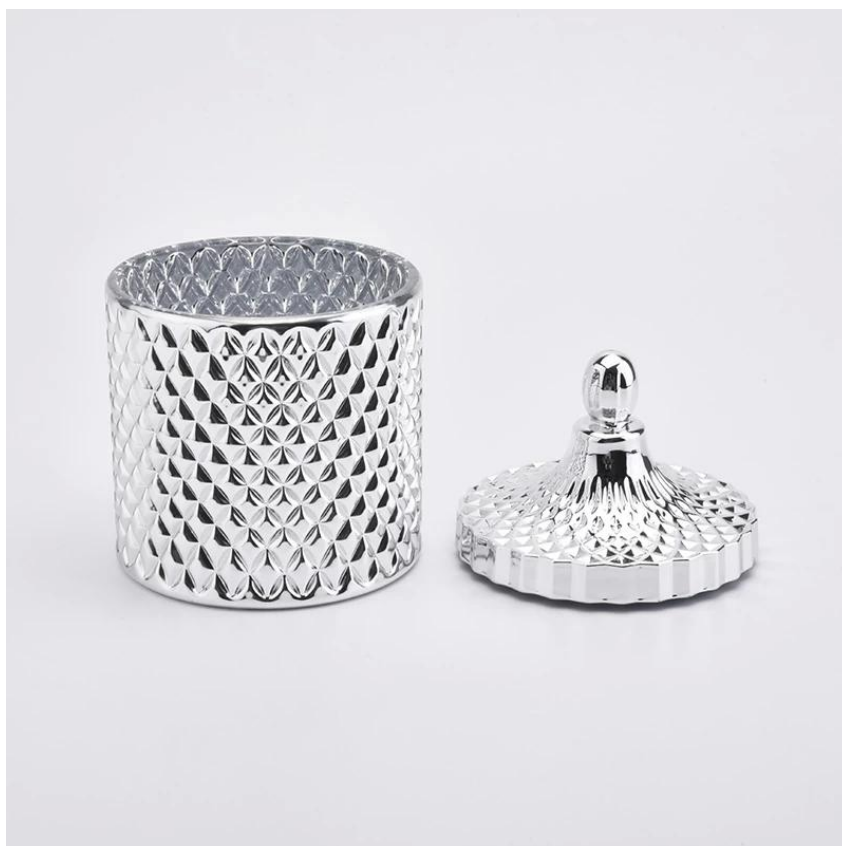

Значительное рыночное преимущество

- **. Сосредоточьтесь на роскошном дизайне**
- **. Около 80% поставщиков парфюмерных брендов США**
- **. AQL plus 6 строгих стандартов тестирования QC**
- **. Поддерживайте качество, соответствующее образцам и объемным продуктам**

Гибкая конструкция размера может быстро расширяться ваш рынок

Тело:
Верхний диаметр: 105 мм
Нижний диаметр: 105 мм
Высота: 100 мм
Вес: 590 г
Емкость: 567 мл

Крышка:
Диаметр: 105 мм
Высота: 75 мм
Вес: 215 г

Мы превращаем ваши идеи в креативные парфюмерные продукты и продаем их на местном рынке.