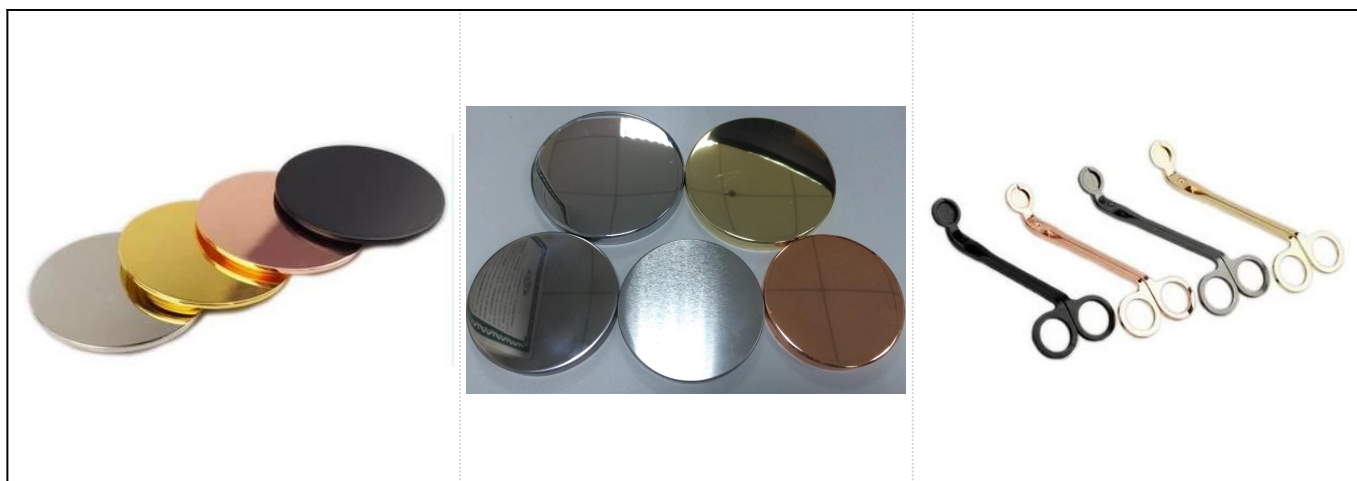

Подходящие аксессуары: