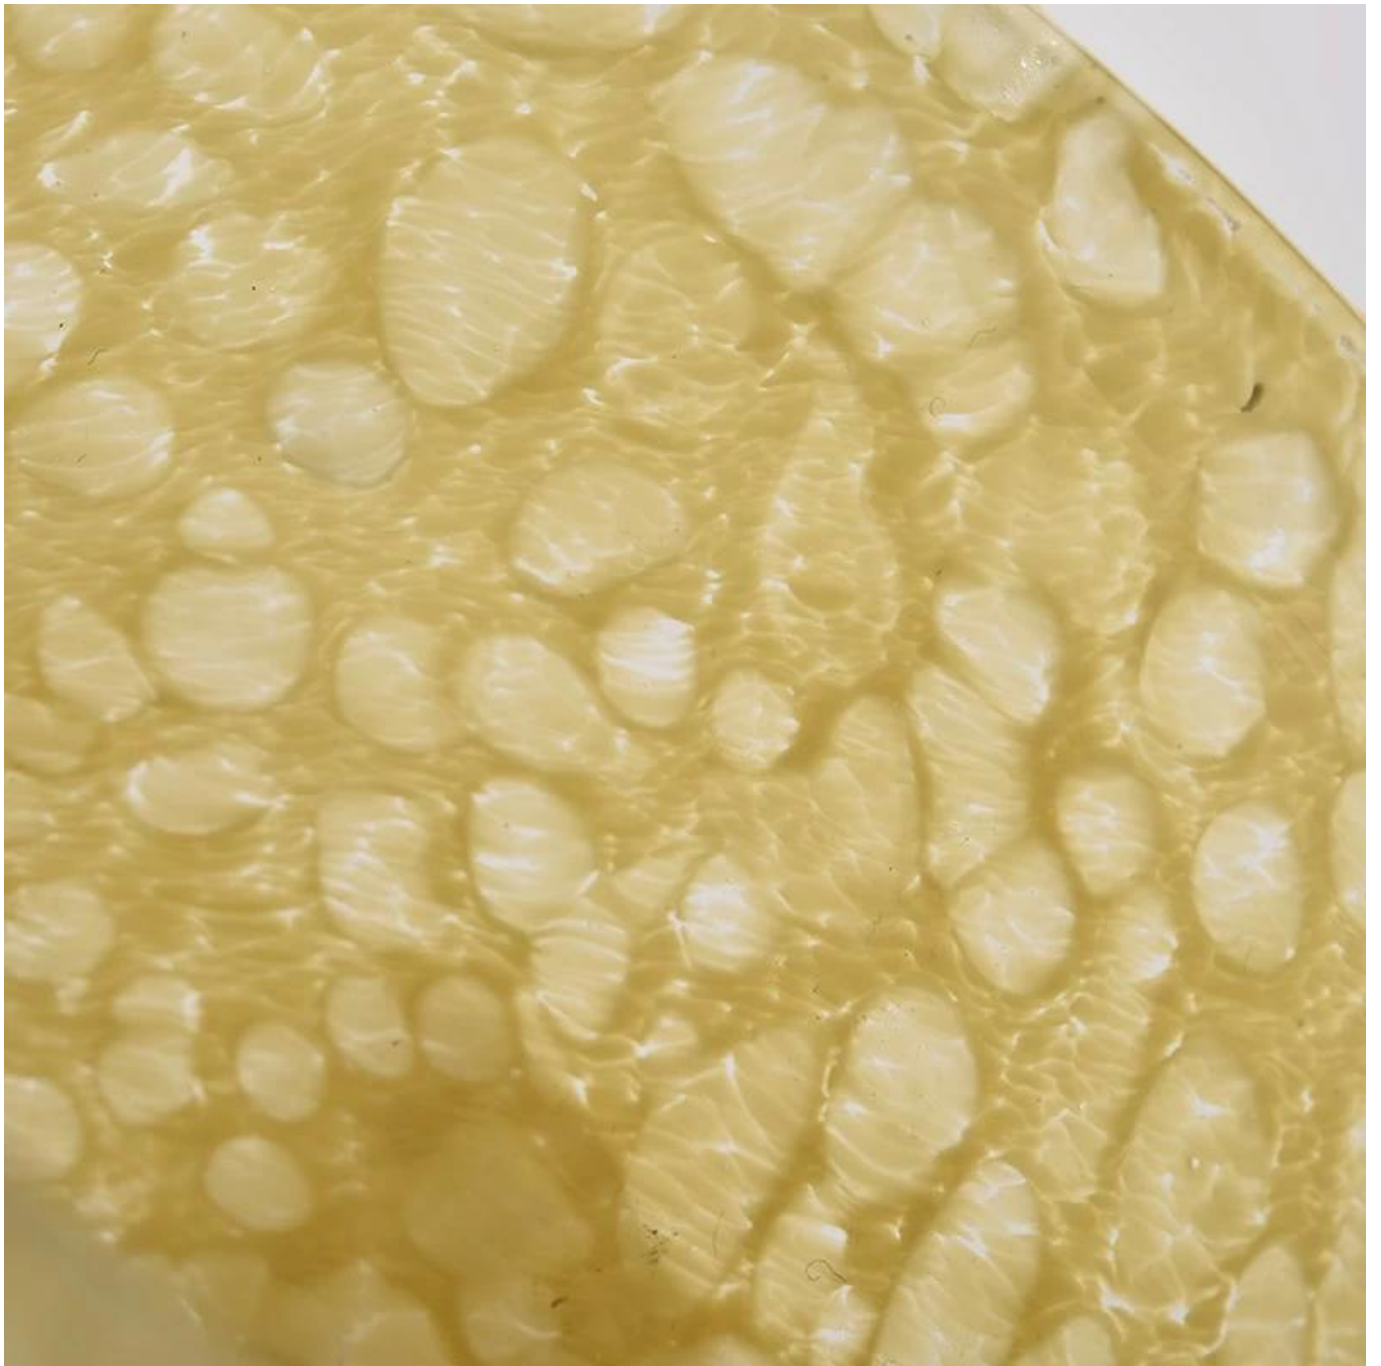

Описание товара

**наименование
товара**

Солнечная посуда стеклянные сосуды для свечей ручной работы с травленным эффектом мозаики

Время выборки	1. 5 дней, если есть форма и размер стекла 2. 15 дней, если вам нужны новые формы и размеры стекла
Мера	Пункт №:SGLYP21101603 Верхний диаметр: 80 мм Нижний диаметр: 80 мм Высота: 81 мм Вес: 386 г Вместимость: 280 мл
Упаковка	Обычная упаковка, индивидуальная подарочная коробка, коробка из ПВХ, оконная коробка, цветная коробка, белая коробка и т. Д.
Срок поставки	В течение 35 дней после подтверждения образца и заказа
Условия оплаты	30% предоплата банковским переводом заранее и баланс против копии В/Л
Отгрузка	По морю, по воздуху, экспресс и ваш экспедитор приемлемы
Использование	Домашний декор, свадебное украшение, свадебные сувениры, украшение украшения,