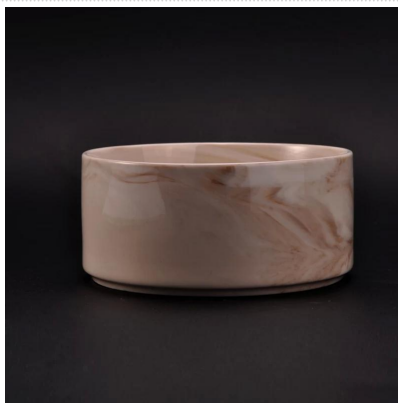

## Product Details

Номер предмета.	SGSN17033005C
Материал	керамический диффузор
Ремесло	керамический диффузор ручной работы
Время образцов	1. 5 дней, если есть форма и размер керамики 2. 15 дней, если вам нужна керамика новой формы и размера
Емкость продукта	5000 ~ 100000 штук в месяц
Особенности продукции	1. Сделано вручную керамические флаконы для духов 2. используется для ароматических свечей, воска и т. Д. 3. При необходимости это могут быть разные цвета и формы.

Использование продукта

- 
1. Керамические держатели candles могут использоваться в свадебных украшениях, украшениях дома, вечеринках, банкетах и т. Д.
  2. Этот контейнер для свечей отлично подойдет в качестве великолепного украшения для торжества.
  3. Керамические сосуды для свечей могут украсить ваше помещение и на открытом воздухе с помощью этого изящного стеклянного подсвечника в форме розы.
  4. Керамический сосуд для свечи. замечательный подарок на новоселье и другие мероприятия.

## More Product Pictures

[Similar Products Link](#)

Декоративная баночка для ароматической свечи из соевого воска ручной работы

Горячая распродажа матовая белая мраморная свеча для домашнего аромата

Мраморные ароматические свечи в керамическом сосуде для свечей с мраморной печатью деколи