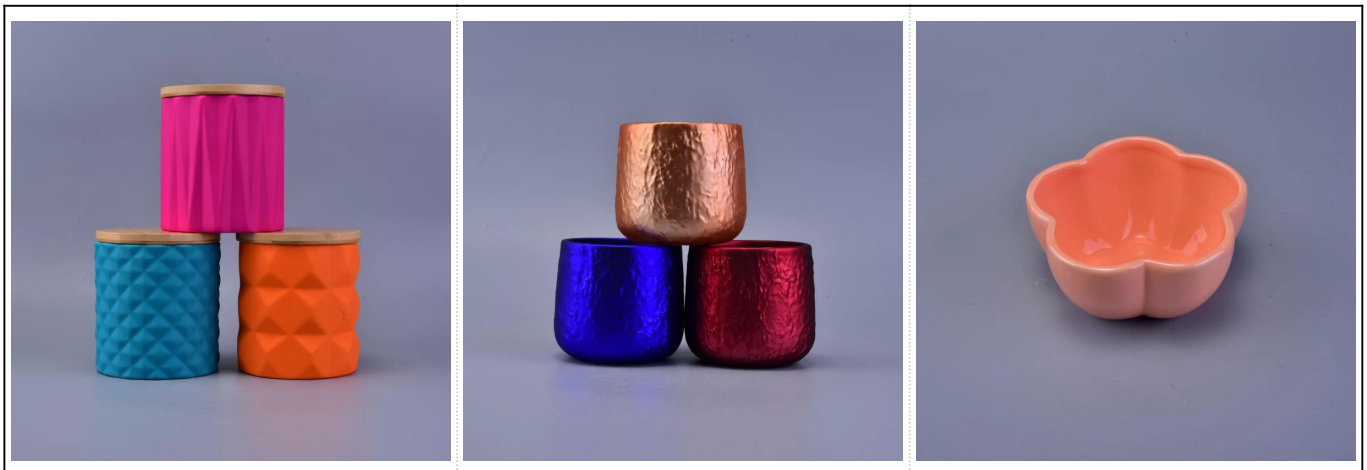

Использование продукта

---

1. Идеально подходит для свадебного украшения, домашнего украшения, вечеринки, банкета и т. Д.,
2. Идеально подходит в качестве великолепного украшения для мероприятия
3. Он может украсить ваше помещение и на открытом воздухе с этим тонким стеклом с фигуркой розы.
  [подсвечник](#).
4. Это замечательный подарок на новоселье и другие мероприятия.

More Product Pictures

Office & Sample Room

[Шэньчжэньская солнечная стеклянная посуда, ООО](#) была основана в 1992 году. Мы работаем в этой отрасли более 20 лет, как профессиональный производитель, мы специализируемся на разработке изделий из стекла, производстве изделий из стекла, а также на экспорте. Наши производственные линии варьируются от ручной работы до машинной. Мы уже производили множество продуктов, таких как [стеклянный стакан](#), [боросиликатное стекло](#), [рюмка](#), [ваза](#), [миска](#), [подсвечник](#), [бокалы](#), [пепельница](#), [посуда для столовых приборов](#), [стекло для стекания](#) и т. д.. вся посуда повседневного использования, всего существует более 4000 различных стилей. У нас есть отличная команда дизайнеров для создания инновационных продуктов и строгий контроль качества для обеспечения качества. Также поддерживаются серверы OEM / ODM.