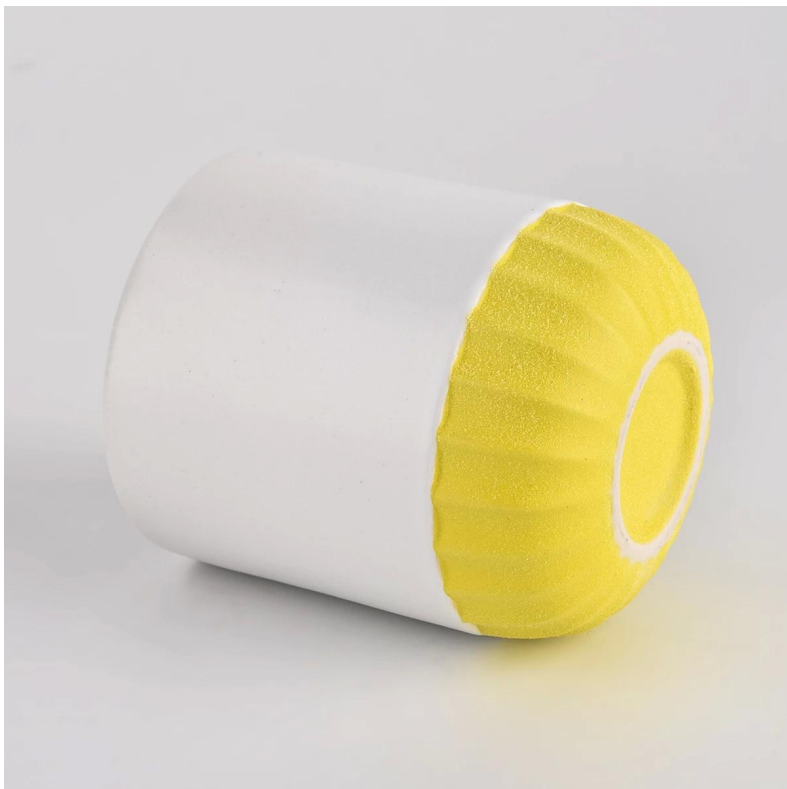

Уникальное рыночное преимущество

Отказ Сосредоточиться на проектах

Отказ Держатель свечи поставщик для 80% ароматного бренда США

Отказ AQL PLUS 6 строгий и солнечный тестовые стандарты QC

Отказ Поддерживать качество в соответствии с образцом и объемными продуктами