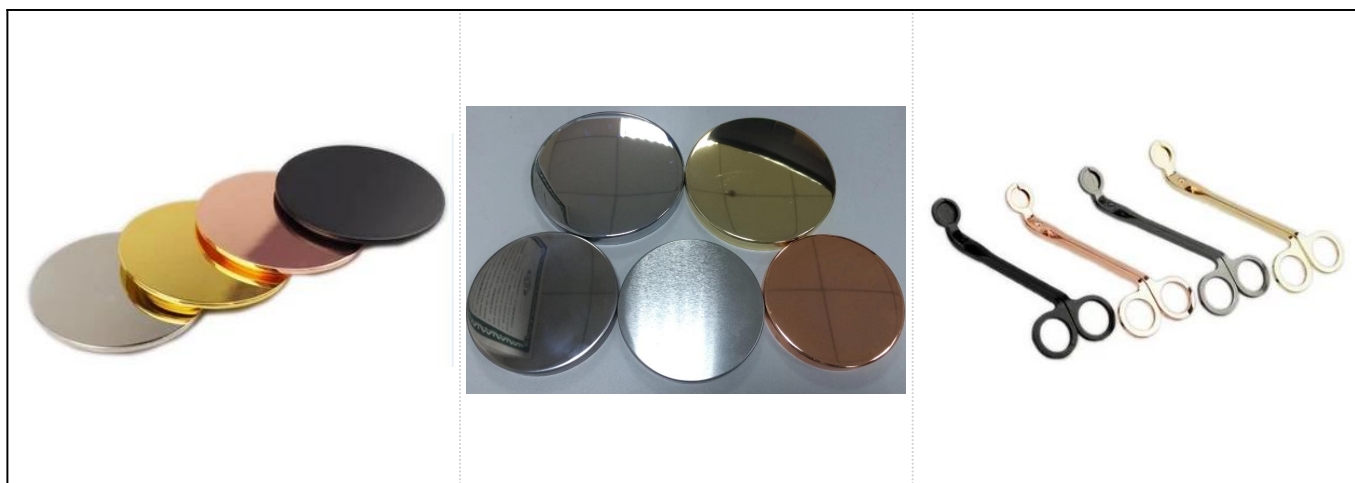

Office & Sample Room

Sunny Glassware является ведущим поставщиком подсвечников в Китае с 1992 года, наших стеклянных / керамических / бетонных банок для свечей и т. Д., А также соответствующих аксессуаров. в основном экспорт в США, ЕС, Австралию с опытом работы более 24 лет. Мы строго следим за качеством, наша команда QC проверяет продукты от сырья до производства, затем до упаковки шаг за шагом, проверка строго в соответствии со стандартом AQL.

Наши услуги следующие:

- > Доступны различные формы и размеры, также приветствуем ваш собственный дизайн.
- > Аксессуары: крышка, крышка из стекла / металла / дерева, воск и т. Д.
- > Украшение: деколь, цветное покрытие, ртуть, лазер, матовое покрытие и т. Д.