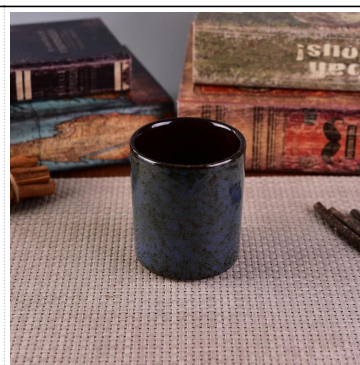

Вертикальные бетонные подсвечники с росписью в розовом золоте

Product Details

Номер предмета.	SGJH17042402
Материал	Цемент, бетон, керамика
Ремесло	ручной работы
Время образцов	1. 5 дней, если есть форма и размер керамики 2. 15 дней, если вам нужна керамика новой формы и размера
Емкость продукта	500,000 ~ 1,000,000 штук в месяц
Особенности продукции	1. Сделано вручную керамический подсвечник из высокого качества. 2. Подходит для использования в отеле, доме и т. Д. 3. Экологичный. 4. Встречайте тест FDA, ASTM, CA 65 тест

[More Product Pictures](#)

[Similar Products Link](#)

Office & Sample Room

[Шэньчжэнь Солнечный Стеклянная посуда, ООО](#) была основана в 1992 году. Мы работаем в этой отрасли более 20 лет, как профессиональный производитель, мы специализируемся на разработке изделий из стекла, производстве изделий из стекла, а также на экспорте. Наши производственные линии варьируются от ручной работы до машинной. Мы уже производили множество продуктов, таких как [стеклянный стакан](#), [боросиликатное стекло](#), [рюмка](#), [ваза](#), [миска](#), [подсвечник](#), [бокалы](#), [пепельница](#), [посуда для столовых приборов](#), [стекло для стекания](#) и т. д.. вся посуда повседневного использования, всего существует более 4000 различных стилей. У нас есть отличная команда дизайнеров для создания инновационных продуктов и строгий контроль качества для обеспечения качества. Также поддерживаются серверы OEM / ODM.