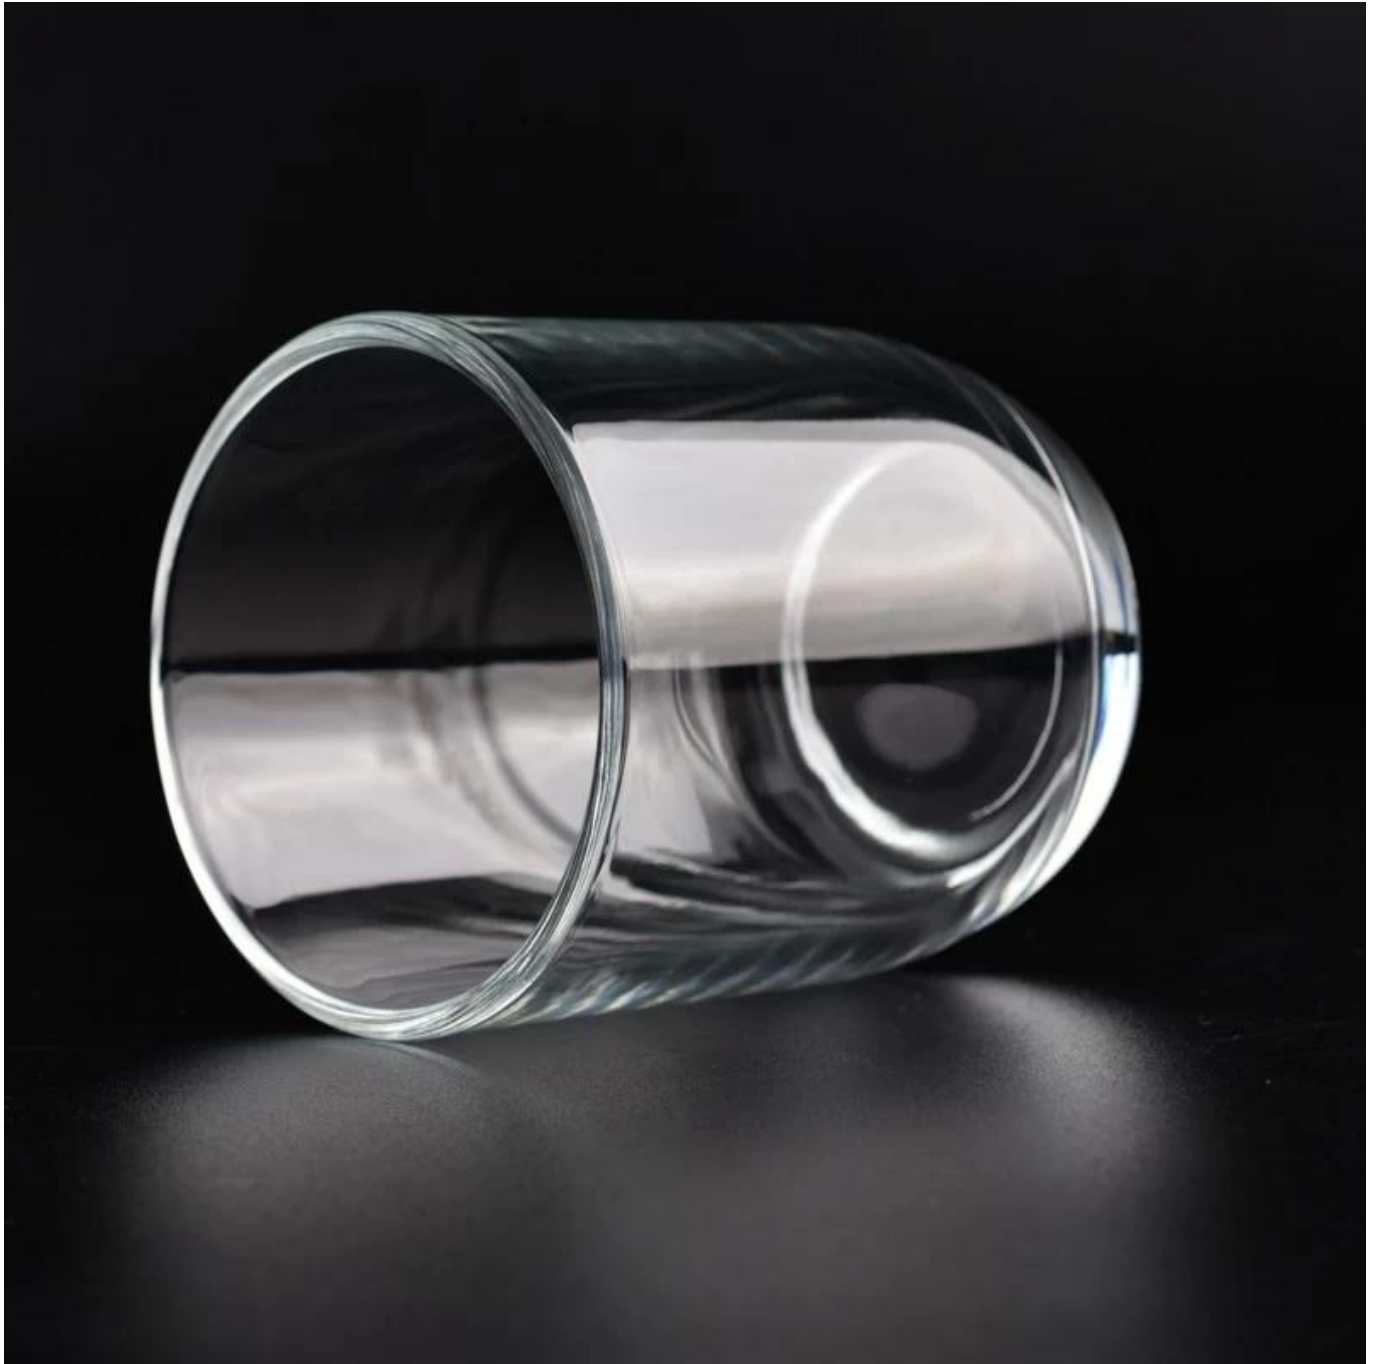

Ризображения продуктов

Оптовая прозрачные стеклянные банки для свечей с круглым дном

Тест: пройти ASTM TEST

Украшение: цветное напыление, гальваническое покрытие, лазерный логотип, печать наклеек, ручная роспись, логотип на шелковой ширме, матовый цвет, радужный цвет, ионное покрытие и т. д.