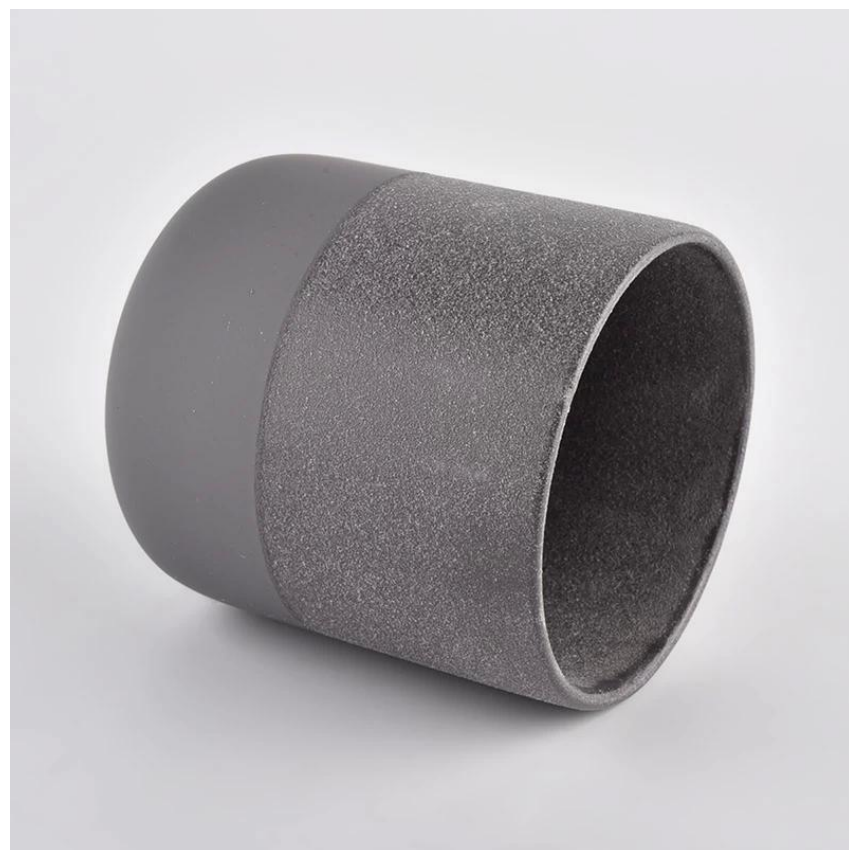

Отказ
Расслабление
и
романтическая
жизнь

**Гибкая конструкция размер позволяет ваш рынок
быстро расти**

Название товара: SGMK21072601
Лучший диаметр: 88 мм
Нижний диаметр: 51 мм
Высота: 100 мм
Вес: 285 г
Емкость: 420 мл
MOQ: 3,000PCS