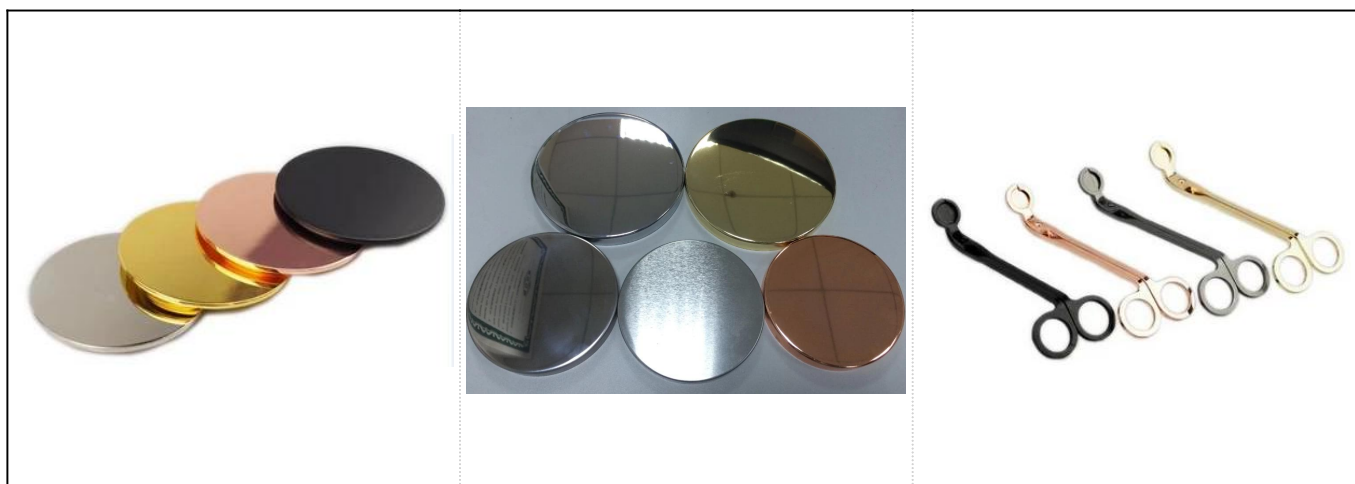

Подходящие аксессуары: