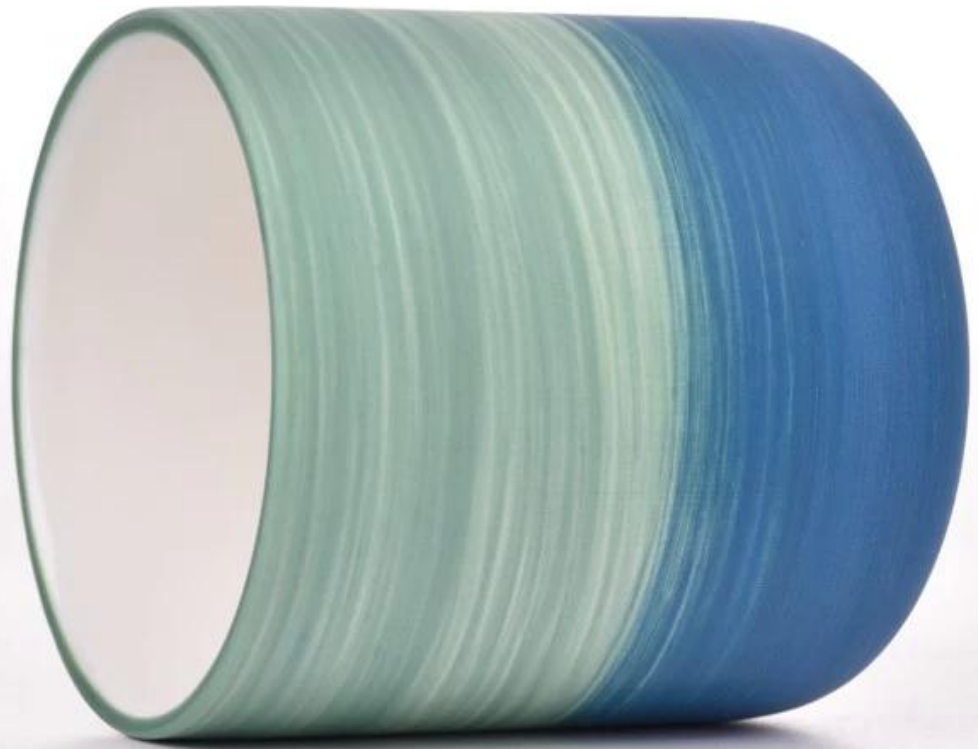

## popis produktu

<b>Meno Produktu</b>	10oz 11oz keramické nádoby na sviečky s okrúhlym dnom Velkoobchod
<b>Čas vzorkovania</b>	1. 5 dní, ak existuje tvar a veľkosť 2. 15 dní, ak potrebujete nové tvary a veľkosti
<b>Zmerajte</b>	Číslo položky: SGMK23041520
<b>Balenie</b>	Normálne balenie, individuálna darčeková krabička, PVC krabica, okenná krabica, farebná krabica, biela krabica atď
<b>Dodacia lehota</b>	Do 35 dní po potvrdení vzorky a objednávky
<b>Lehota splatnosti</b>	30% záloha od T/T vopred a zostatok oproti kópii B/L
<b>Náklad</b>	Po mori, letecky, expresne a váš prepravný agent je prijateľný
<b>Príležitosť použitia</b>	Bytová výzdoba, Svadobná výzdoba, Svadobné darčeky, Vylepšenie dekorácie,