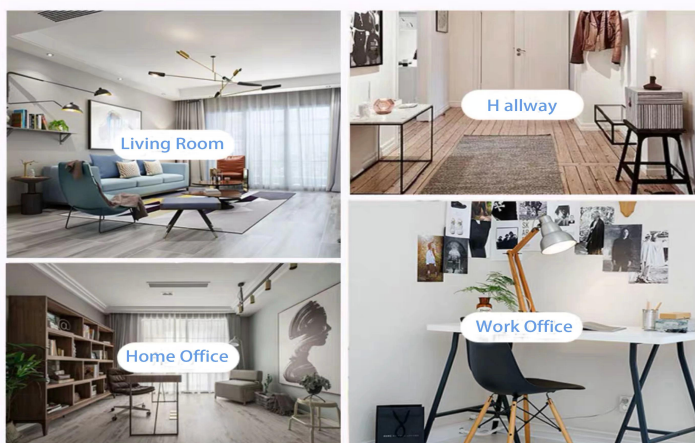

Životná scéna

- . Káva alebo bar
- . Ideálne pre rodiny, hotely alebo záhrady
- . Sladký milenecký darček
- . Každá renovácia

Range of the application

Office & Sample Room

Zakúpili sme medzinárodnú kanceláriu s rozlohou 1 800 metrov štvorcových v Shenzhene.