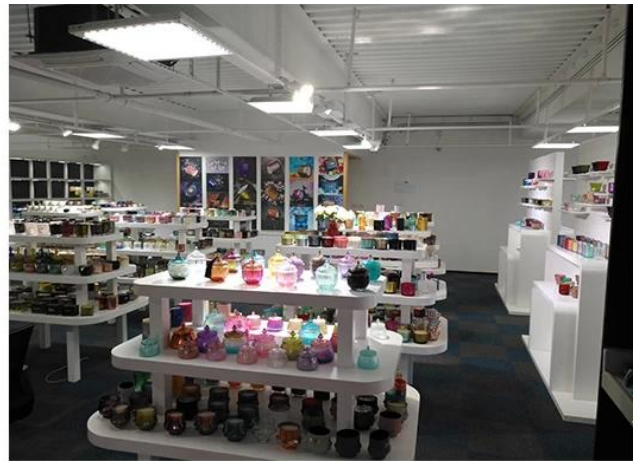

Životná scéna

- . Káva alebo bar
- . Ideálne pre rodiny, hotely alebo záhrady
- . Sladký milenecký darček
- . Každá renovácia

Range of the application

Office & Sample Room

Zakúpili sme medzinárodnú kanceláriu s rozlohou 1 800 metrov štvorcových v Shenzhene.

Ukážka zobrazenia miestnosti

Spoločnosť Meiyang Glass poskytuje viac než len **Vzorová miestnosť Shenzhen má 5 000 kusov**Široká škála možností. Získal veľkú kartu [Hodnotenia zákazníkov](#). Vitajte v kancelárii v Shenzhene! Obrázok je nasledovný **Iba časť našich dizajnových svietnikov** Vitajte v kancelárii Shenzhen, kde nájdete svojho obľúbeného, prinesie vám veľa prekvapení, pretože je ťažké nájsť takého iného dodávateľa v Číne.