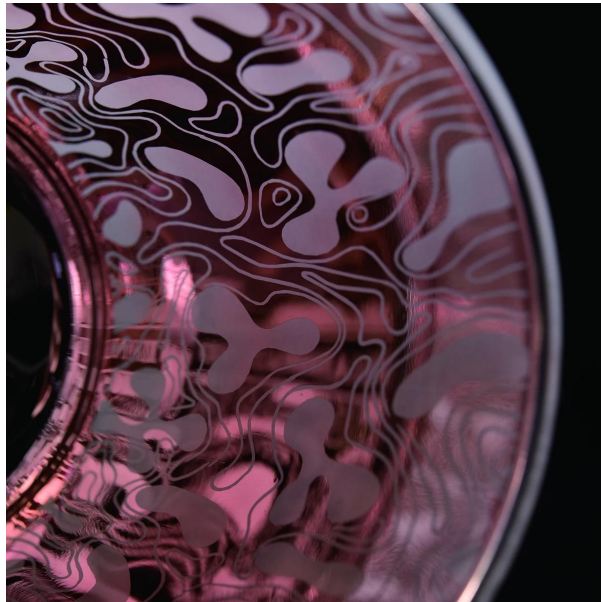

Jedinečná trhová výhoda

- . Zamerajte sa na dizajn
- . dodávateľ sviečok pre 80% značku vône USA
- . AQL plus 6 prísnych a sťažných testovacích štandardov QC
- . Udržiavajte kvalitu v súlade so vzorkou a kvalitou výrobok

Povedomie o obrade

- . Vyhral ocenenie Made in China
- . Prijala veľmi obdivuhodnú vôňu NEST
- . Darček od priateľa alebo obchodného vzťahu
- . Relax a romantický život