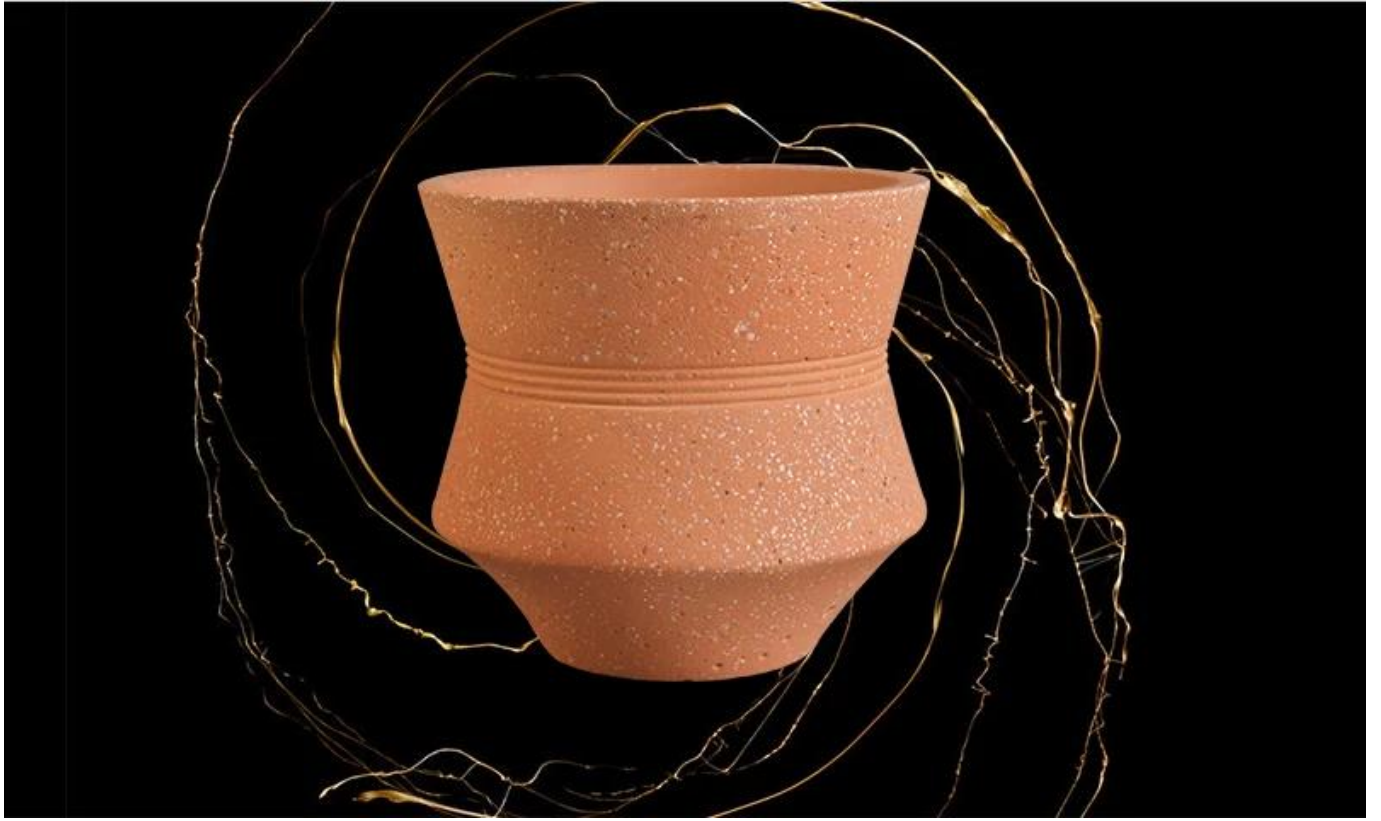

Award-winning Design Team

won the trust of many upscale brands

QC Extra Six Steps

No major quality complaints
for 9 years

Small Quantity Acceptance

all products have stock anytime

Popis Sviečky

Číslo položky.	<p>12oz 14oz jedinečné betónové sviečky poháre Velkoobchod pre domáce vône Položka č.: SGSJL171123002 Top Dia: 100mm Spodná DIA: 52 mm Výška: 97 mm Weght: 460g Kapacita: 340ml</p> <p>Číslo položky: SGSJL171123001 Top DIA: 92,5 mm Spodná DIA: 53mm Výška: 84mm Weght: 360g Kapacita: 400ml MOQ: 3000 kusov</p>
Materiál	keramický
remeslo	Tin Candle Bucket s rukoväťou
Čas vzorkovania	<p>1. 5 dní, ak existuje tvar a veľkosť 2 15 dní, ak potrebujete nové tvary a veľkosti formy</p>
obal	Obvyklé balenie
Kapacita produktu	500 000 ~ 1 000 000 kusov za mesiac
Dodacia lehota	Do 45 dní po odbere a objednávke
Platobné podmienky	30% vklad T / T vopred a zostatok proti kópii b / l
dodávka	Po mori, vzduchom, prostredníctvom výslovného a prepravného agenta prijateľného
Vlastnosti produktu	<p>1. Domáce dekorácie kovové sviečkové nádoby z vysokej kvality 2. Vhodné na použitie v hoteli, doma, atď.</p>
Pre vašu voľbu	<p>1. Rôzne návrhy a veľkosti pre výber 2 Akékoľvek umelecké dielo alebo farby 3. Špeciálny balík ako zmršťovací film, farebná darčeková krabička, biela darčeková krabička atď. 4. Máme profesionálny workshop a sklad pre zabezpečenie dodacieho času</p>