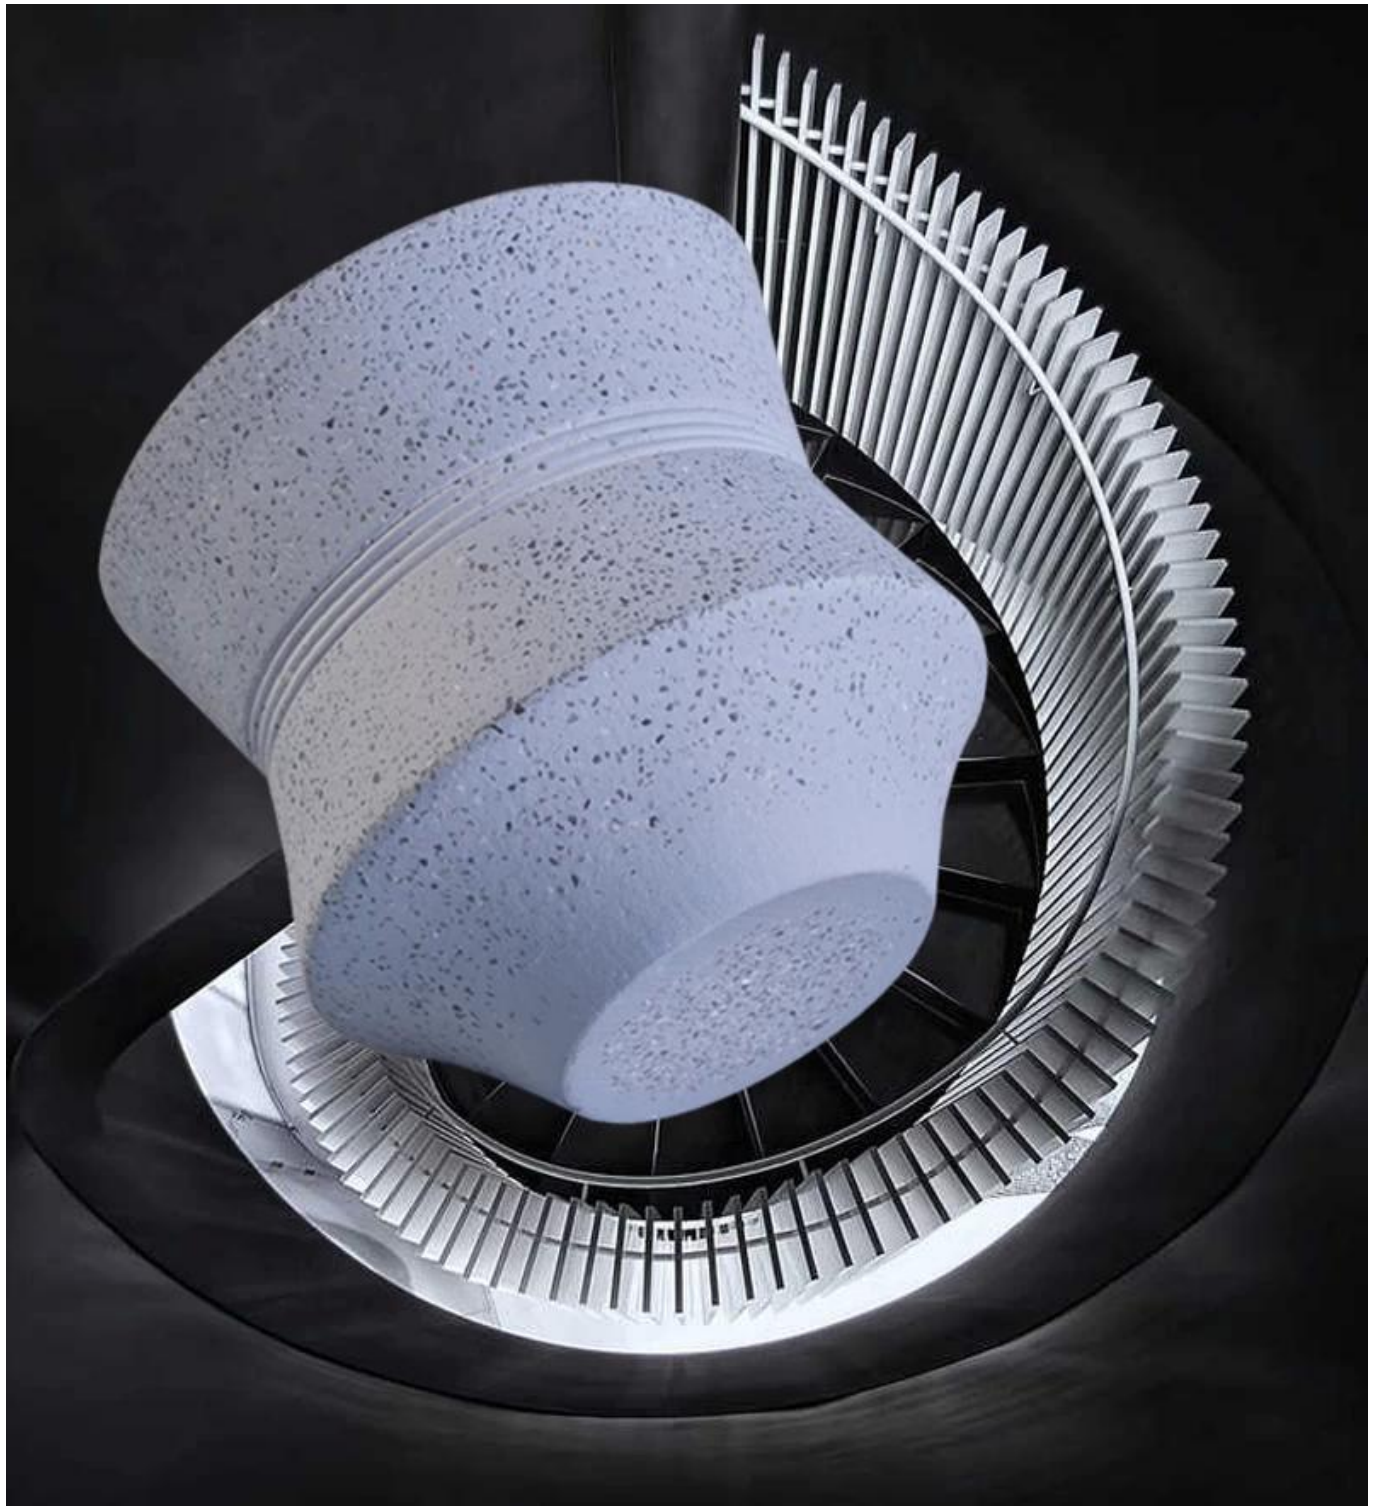

Award-winning Design Team

won the trust of many upscale brands

QC Extra Six Steps

No major quality complaints
for 9 years

Small Quantity Acceptance

all products have stock anytime

Popis Sviečky

Číslo položky.	<p>12oz 14oz jedinečné betónové sviečky poháre Velkoobchod pre domáce vône Položka č.: SGSJL171123002 Top Dia: 100mm Spodná DIA: 52 mm Výška: 97 mm Weght: 460g Kapacita: 340ml</p> <p>Číslo položky: SGSJL171123001 Top DIA: 92,5 mm Spodná DIA: 53mm Výška: 84mm Weght: 360g Kapacita: 400ml MOQ: 3000 kusov</p>
Materiál	keramický
remeslo	Tin Candle Bucket s rukoväťou
Čas vzorkovania	<p>1. 5 dní, ak existuje tvar a veľkosť 2 15 dní, ak potrebujete nové tvary a veľkosti formy</p>
obal	Obvyklé balenie
Kapacita produktu	500 000 ~ 1 000 000 kusov za mesiac
Dodacia lehota	Do 45 dní po odbere a objednávke
Platobné podmienky	30% vklad T / T vopred a zostatok proti kópii b / l
dodávka	Po mori, vzduchom, prostredníctvom výslovného a prepravného agenta prijateľného
Vlastnosti produktu	<p>1. Domáce dekorácie kovové sviečkové nádoby z vysokej kvality 2. Vhodné na použitie v hoteli, doma, atď.</p>
Pre vašu voľbu	<p>1. Rôzne návrhy a veľkosti pre výber 2 Akékoľvek umelecké dielo alebo farby 3. Špeciálny balík ako zmršťovací film, farebná darčeková krabička, biela darčeková krabička atď. 4. Máme profesionálny workshop a sklad pre zabezpečenie dodacieho času</p>