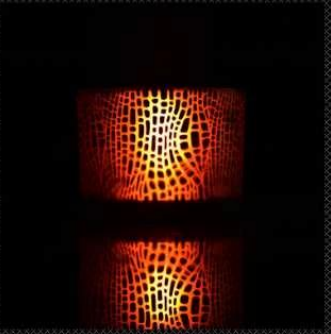

## 14oz sklenené dózy na sviečky pre vonné sviečky

Číslo položky.	SGS16011088
Materiál	vysoké biele sklenené svietniky
remeslo	lisované sklenené svietniky
Čas vzorkovania	1. 5 dní, ak je tvar a veľkosť skla 2. 15 dní, ak potrebujete nové tvary a veľkosti skla
Balenie	Zvyčajné balenie, 4 kusy vo vnútornom obale, 48 kusov v obale
Kapacita produktu	500 000 ~ 1 000 000 kusov mesačne
Dodacia lehota	Do 35 dní po odbere vzoriek a potvrdení objednávky
Platobné podmienky	30% vklad T / T vopred a zostatok proti kópii B / L.
Dodanie	Po mori, letecky, prostredníctvom expresných a prepravných agentov prijateľné
Vlastnosti produktu	1. Domáce dekorácie sklenená dóza na sviečky z vysokej kvality 2. Vhodné na použitie v hoteli, doma atď. 3. Zoznámte sa s testom ASTM
Podľa vášho výberu	1. Rôzne vzory a veľkosti na výber 2 Farebne maľované, chladné, pokovované, laserový model Spracovávacia rezačka 3. Špeciálne balenie ako zmršťovacia fólia, farebná darčeková krabička, biela darčeková krabička atď. 4. Sme výhradným zamestnancom kontroly kvality 5. Máme profesionálnu dielňu a sklad, aby sme zaistili čas dodania

Ozdoba na týchto sklenených držiakoch sviečok je vzorom gravírovania laserom a šetriacej farby vo vnútri pohára a vonku matná. Môže to byť váš vlastný vzor alebo farby podľa vašich požiadaviek.

Táto veľkosť je normálnym klasickým držiakom sklenených sviečok na trhu, ktorý máme pri malom odbere bežné skladové množstvo. V určitom množstve môžete robiť rôzne farby.

## Product size

Top dia: 110MM

Bottom dia: 104MM

Height: 80MM

Ďalej sú uvedené farby a vzory, ktoré sme robili predtým. Čo si myslíte o tejto dekorácii?

**PS:**

Sunny Glassware had applied the patent for our own designs, they are protected by copyright and not allowed to show any other vendors to quote or copy.