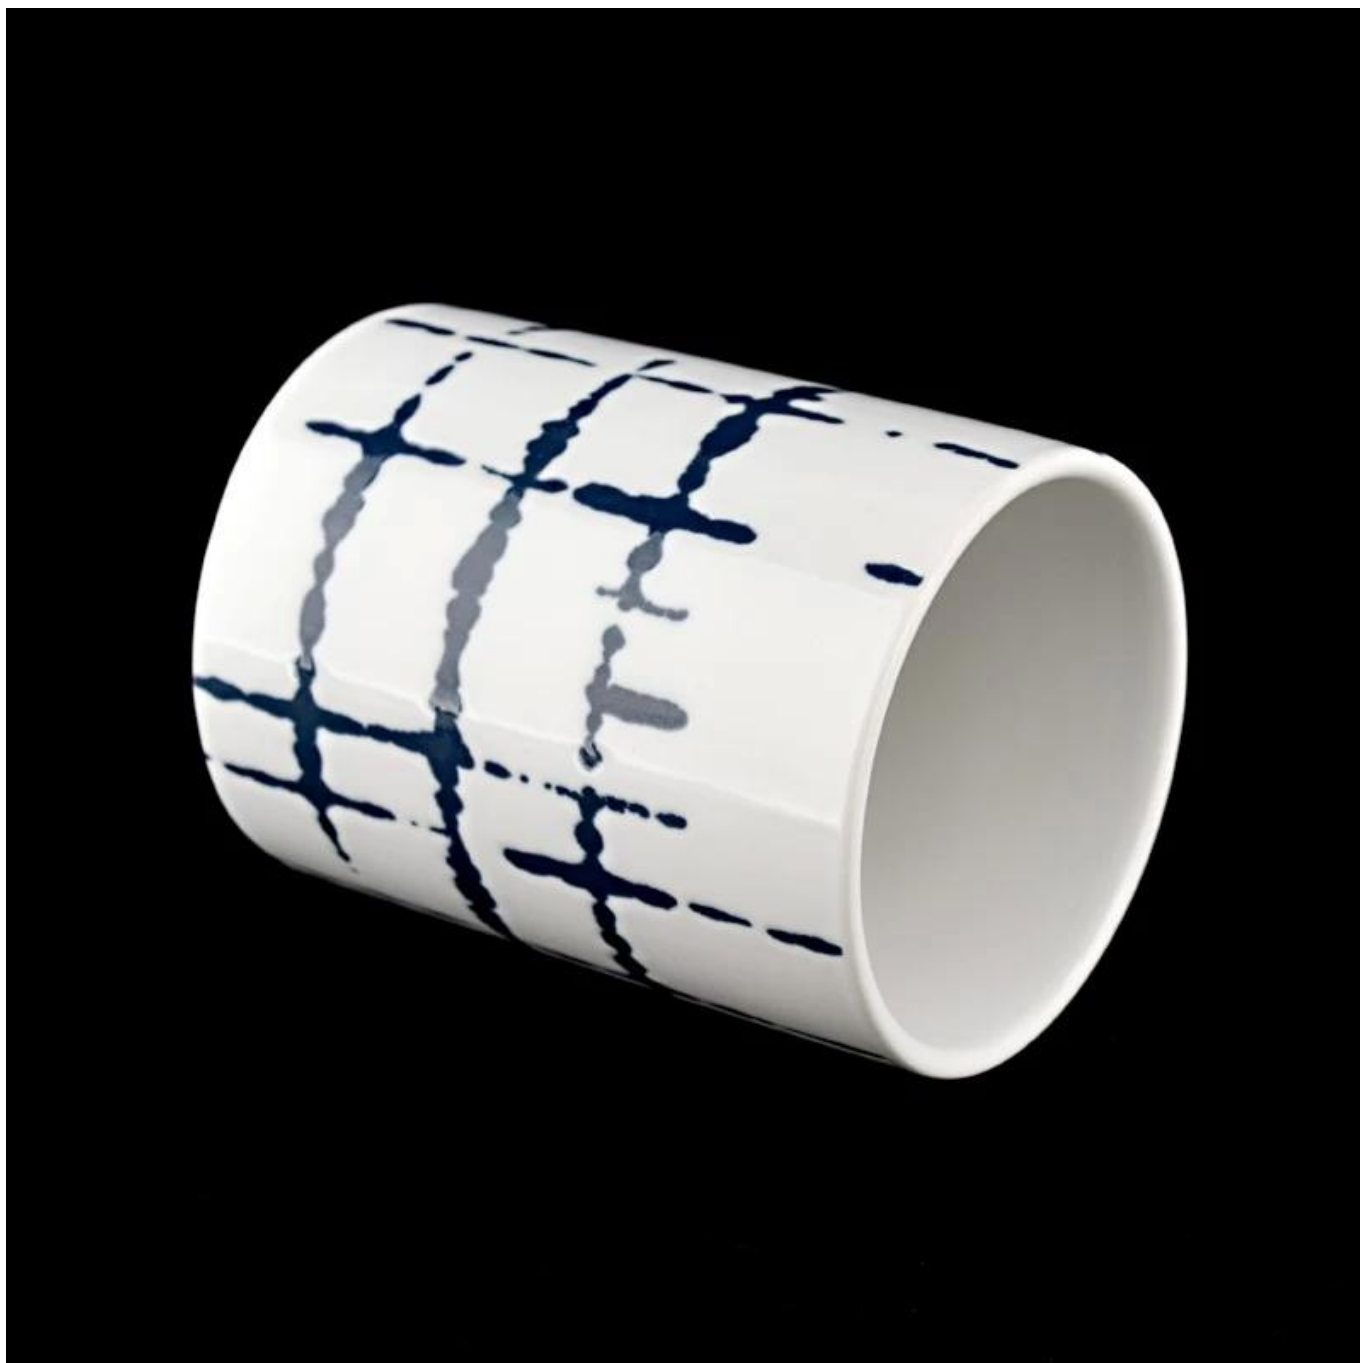

popis produktu

Meno Produktu	400 ml keramické nádoby na sviečky Valec Keramické svietniky Veľkoobchod
Čas vzorkovania	1. 5 dní v prípade tvaru a veľkosti skla 2. 15 dní, ak potrebujete nové tvary a veľkosti skla
Zmerajte	Číslo položky: SGMK22072601 Horný priemer: 83 mm Spodný priemer: 83 mm Výška: 106 mm Hmotnosť: 315 g Kapacita: 400ml
Balenie	Normálne balenie, individuálna darčeková krabica, PVC krabica, okenná krabica, farebná krabica, biela krabica atď
Dodacia lehota	Do 35 dní po potvrdení vzorky a objednávky
Lehota splatnosti	30% záloha od T/T vopred a zostatok oproti kópii B/L
Náklad	Po mori, letecky, expresne a váš prepravný agent je prijateľný
Príležitosť použitia	Bytová výzdoba, Svadobná výzdoba, Svadobné darčeky, Vylepšenie dekorácie,