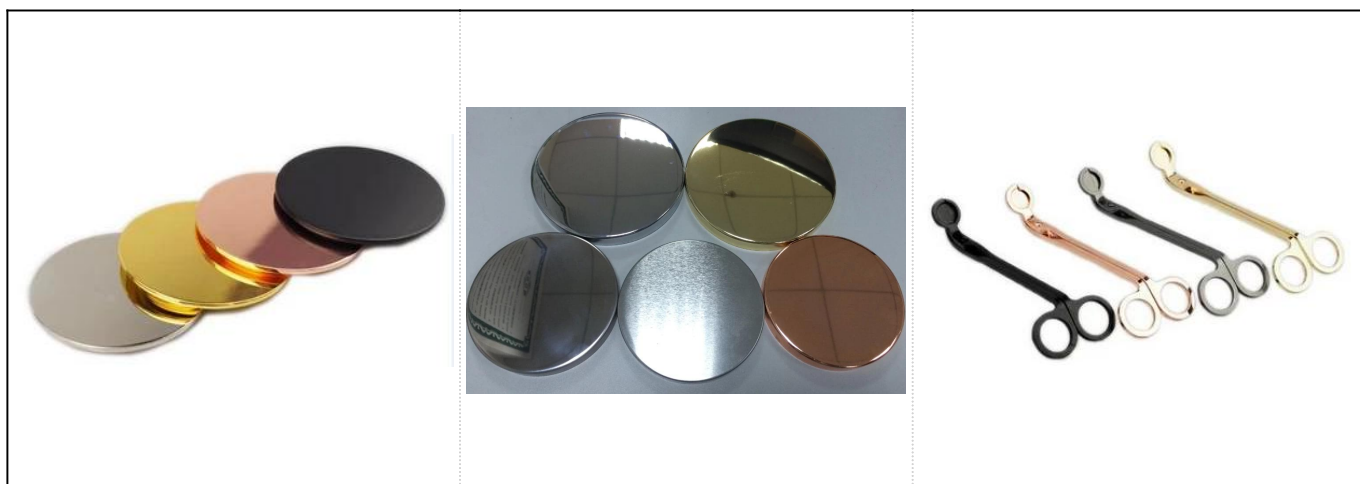

Zodpovedajúce príslušenstvo: