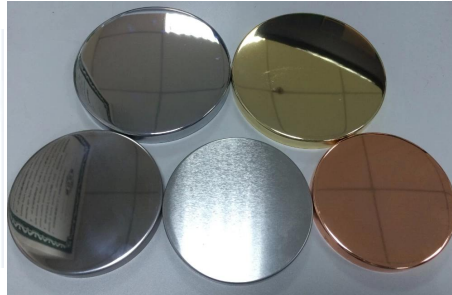

## Product Details

Položka č.	SGSN17042405
Veľkosti	Horný priemer: 93 mm Priemer dna: 70 mm Výška: 82mm Maximálny priemer: 98 mm Hmotnosť: 292g Kapacita: 439 ml
Materiál	Veľkoobchod s keramickým / 450 ml okrúhlym keramickým svietnikom
Príslušenstvo	čiapka, veko z keramiky / kovu / dreva, vosk, knôt, nožnice atď
Skončiť	obtisky, farebné povrchové úpravy, ortuť, laser, matné, pokovovanie, glazúry atď.
Balenie	1. 24/36/48/72 ks na štandardný kartón na exportné balenie 2. Farebné / biele / hnedé balenie v krabici 3. Balenie luxusnej darčekovej krabičky 4. Zmršťovacie balenie 5. Balenie jednotlivo / v balení 6. Balenie na mieru
Naša sila	1. Sme profesionáli <a href="#">svietnik</a> výrobca, hlavný v rôznych druhoch <a href="#">svietniky</a> , v rozmedzí od <a href="#">sklenený svietnik</a> , <a href="#">keramický svietnik</a> , <a href="#">mramorový svietnik</a> , <a href="#">Betónový svietnik</a> , <a href="#">Cínový svietnik</a> , <a href="#">Nerezová dóza na sviečky</a> atď. 2. Perfektné pre domácnosť / obchod / supermarket / reštauráciu / hotel / bar / KTV atď. 3. S profesionálnym dizajnerským tímom, ktorý vám môže pomôcť navrhnuť a otvoriť novú formu na základe vašej požiadavky. 4. Postprocesing: farebný náter, pokovovanie, ortuť, dúhové, gravírovanie, tlač, obtisky, farba striekaním, mrazivý, zlatý pokov, ručná kresba atď. 5. Malý MOQ je prijateľný. Máme pre vás pravidelné produkty.

## Na sklade sklo

	SGGOHP19.1914 Dia.:96mm H:125mm	Sample available delivery time:7days	2000pcs In stock
	SGHPG816.3106 52x60x151 max dia for bowl: 62.9mm 170ml 200g MACHINE MAKE	Sample available delivery time:7days	2000pcs In stock
	G051.4823 81x84x211 max dia for bowl: 107.9mm 643ml 252g MACHINE MAKE	Sample available delivery time:7days	2000pcs In stock
	G051.1873 45X70X230 max dia for bowl: 55.6mm 252ml 242g MACHINE MAKE	Sample available delivery time:7days	2000pcs In stock