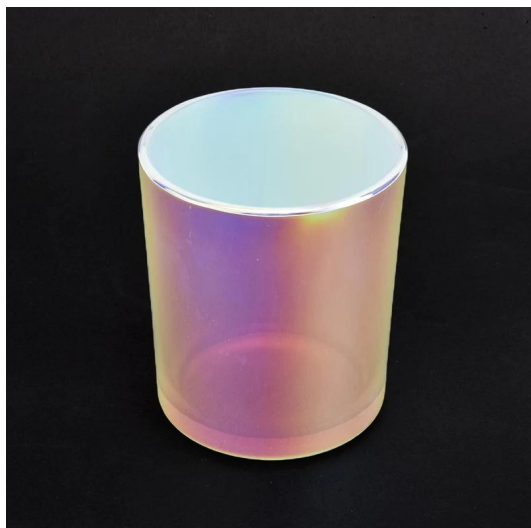

Prečo si vybrať poháre na sviečky Sunny Glassware