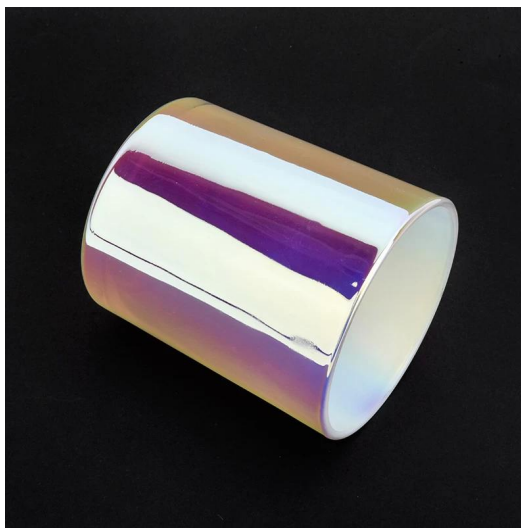

Povedomie o obrade

- . Navrhnutý oceneným profesionálom v spoločnosti SG
- . Prijala veľmi obdivuhodnú vôňu NEST
- . Darček od priateľa alebo obchodného vzťahu
- . Relax a romantický život