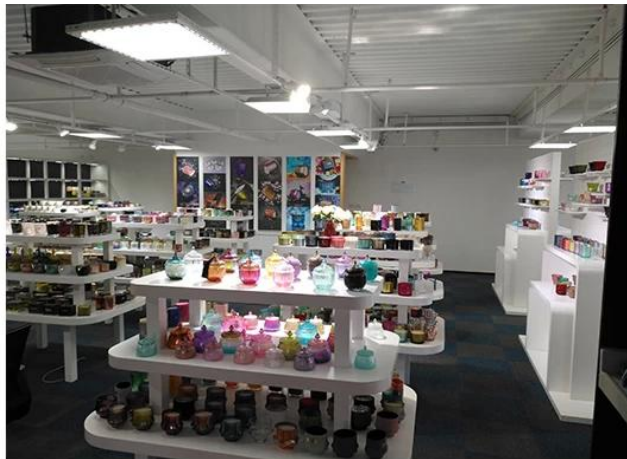

Ukážka zobrazenia miestnosti

Spoločnosť Meiyang Glass poskytuje viac než len **Vzorová miestnosť Shenzhen má 5 000 kusov**Široká škála možností. Získal veľkú kartu [Hodnotenia zákazníkov](#). Vitajte v kancelárii v Shenzhen! Obrázok je nasledovný **Iba časť nášho dizajnového svietnika** Vitajte v kancelárii v Shenzhen, kde nájdete svojho obľúbeného, prinesie vám veľa prekvapení, pretože je ťažké nájsť takého iného dodávateľa v Číne.