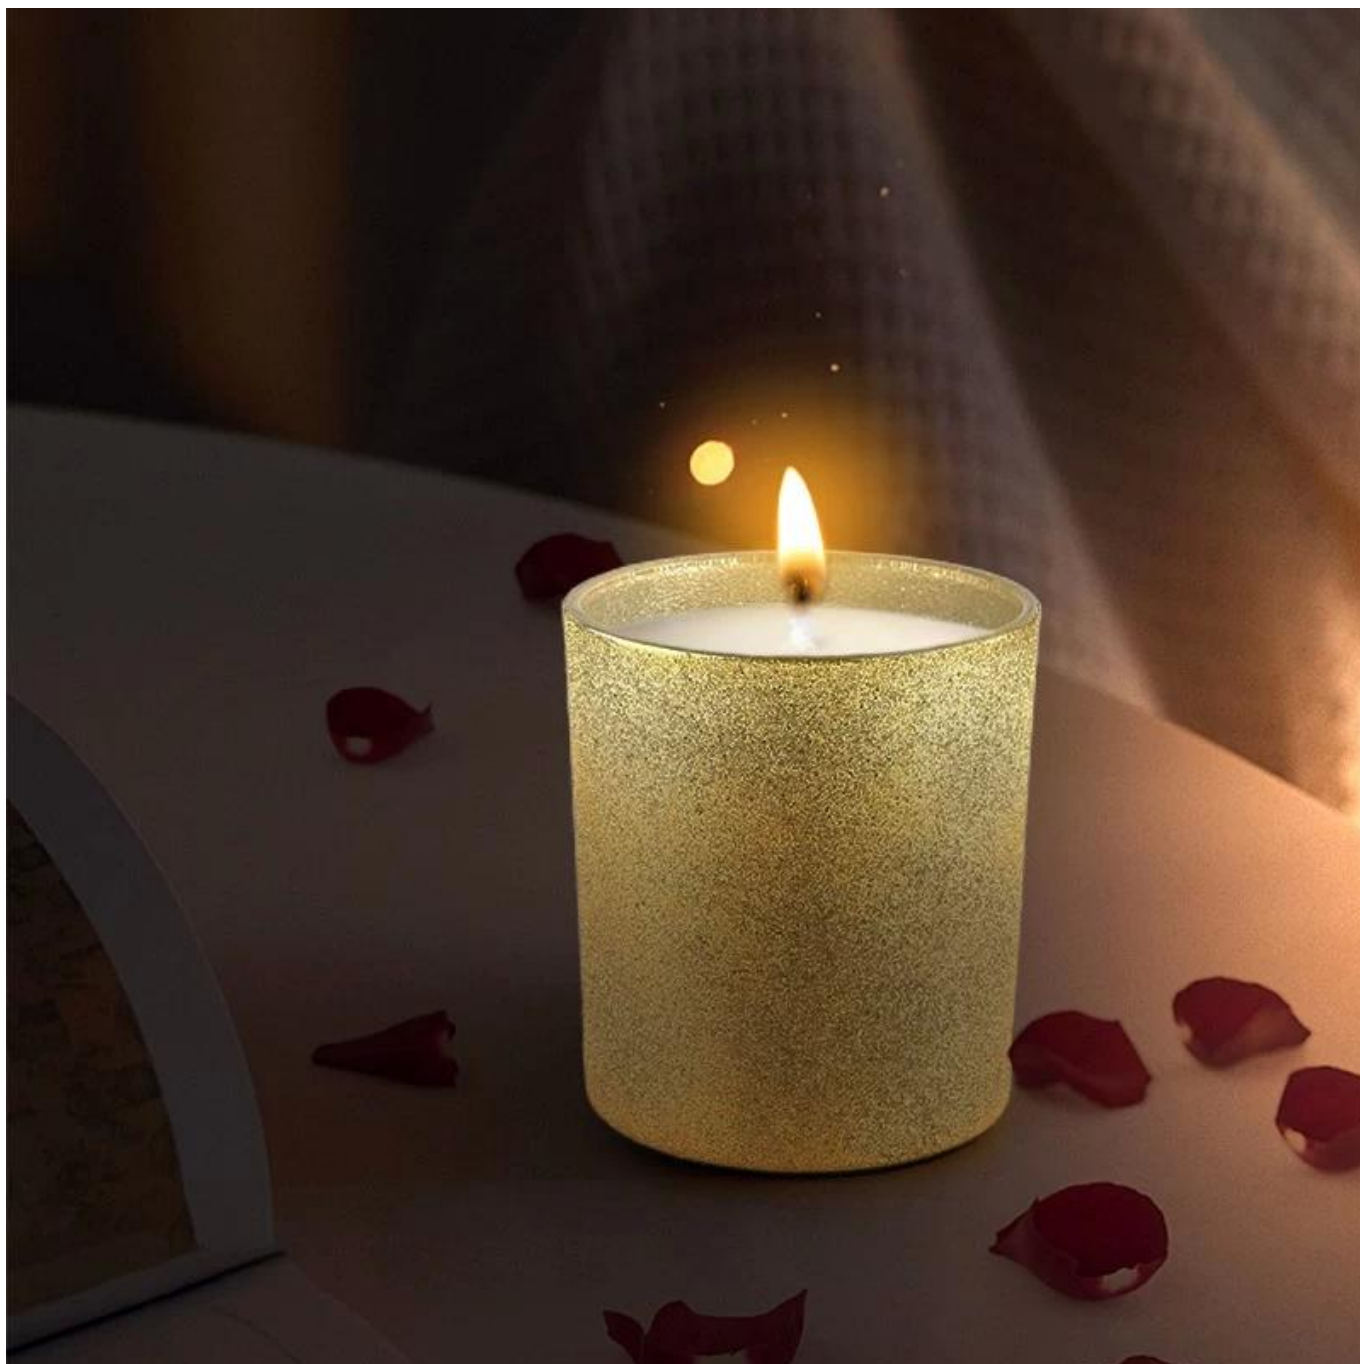

[Sunny Glassware](#) tieto všestranné votívne sviečky možno použiť mnohými rôznymi spôsobmi, ako sú svadby, domáce dekorácie, vonkajšie párty dekorácie, reštaurácie, romantická atmosféra, DIY dekorácie, narodeniny a oveľa viac. A tiež je to skvelé pre núdzové použitie pri výpadkoch elektriny.

Luxusný dizajn s rôznymi povrchovými úpravami, ideálny pre vaše domáce sviečky ako prekvapivý darček vonnej sviečky vyjadrujúci luxusné sezónne pozdravy.

Prineste si do svojho domova zvodnú a krásnu lekárenskú vôňu s našou kráskou [sklenené dózy na sviečky](#). Použitie vo vašej domácnosti ako dekoratívna nádoba na balenie vôní do domácnosti.