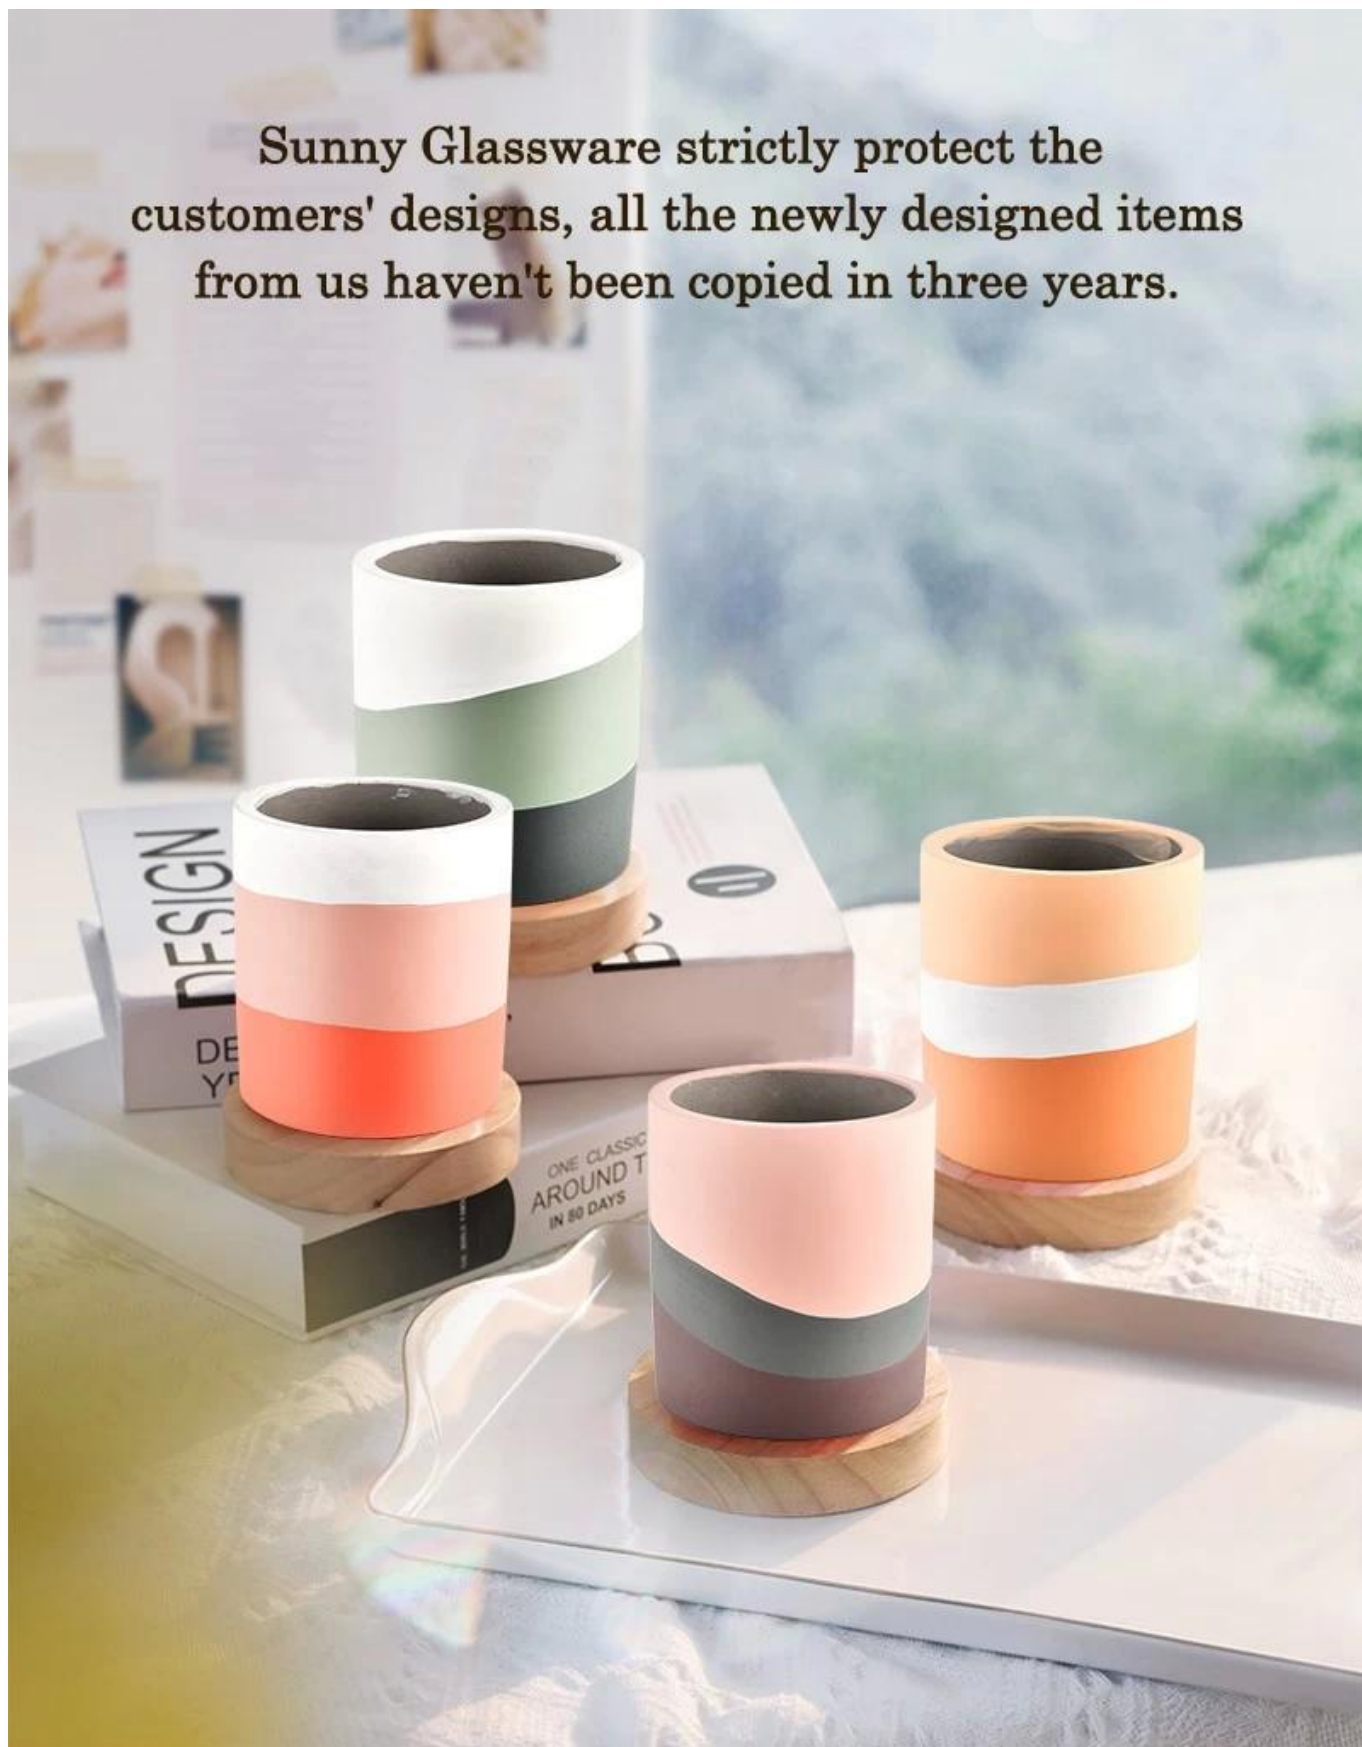

Keramické Betónová nádoba na sviečku Luxusné domáce dekorácie

Sunny Glassware strictly protect the customers' designs, all the newly designed items from us haven't been copied in three years.