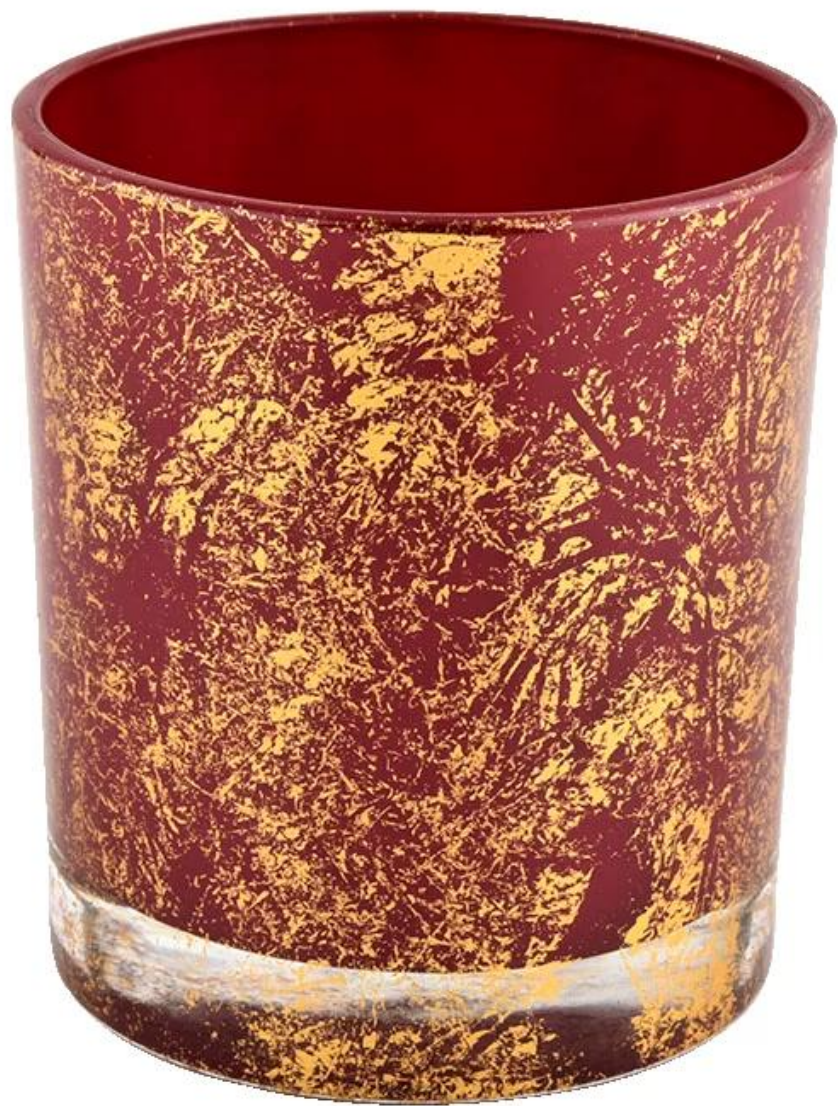

Vlastná vysokokvalitná zlatá potlač a poháre na sviečky z červeného skla

Prečo si vybrať [Sunny Glassware](#)

- Najvyššia oddanosť dizajnu, nikdy nie kompresia na kvalitu
- [Sunny Glassware](#) prísne chráni návrhy zákazníkov, všetky novo navrhnuté položky od nás neboli skopírované za tri roky.
- Kvalita produktov je hlavným zameraním Sunny Glassware. [Sunny Glassware](#) raz zdemolovaných 80 000 ks sklenených nádob so sotva viditeľnou škvrnou.

Zmerajte	Číslo položky: SGHL21112615 Horný priemer: 80 mm Spodný priemer: 74 mm Výška: 90 mm Hmotnosť: 303 g Kapacita: 290ml
Balenie	Normálne balenie, individuálna darčeková krabička, PVC krabica, okenná krabica, farebná krabica, biela krabica atď
Dodacia lehota	Do 35 dní po potvrdení vzorky a objednávky
Lehota splatnosti	30% záloha od T/T vopred a zostatok oproti kópii B/L
Náklad	Po mori, letecky, expresne a váš prepravný agent je prijateľný
Príležitosť použitia	Bytová výzdoba, Svadobná výzdoba, Svadobné ozdoby, Vylepšenie dekorácie,