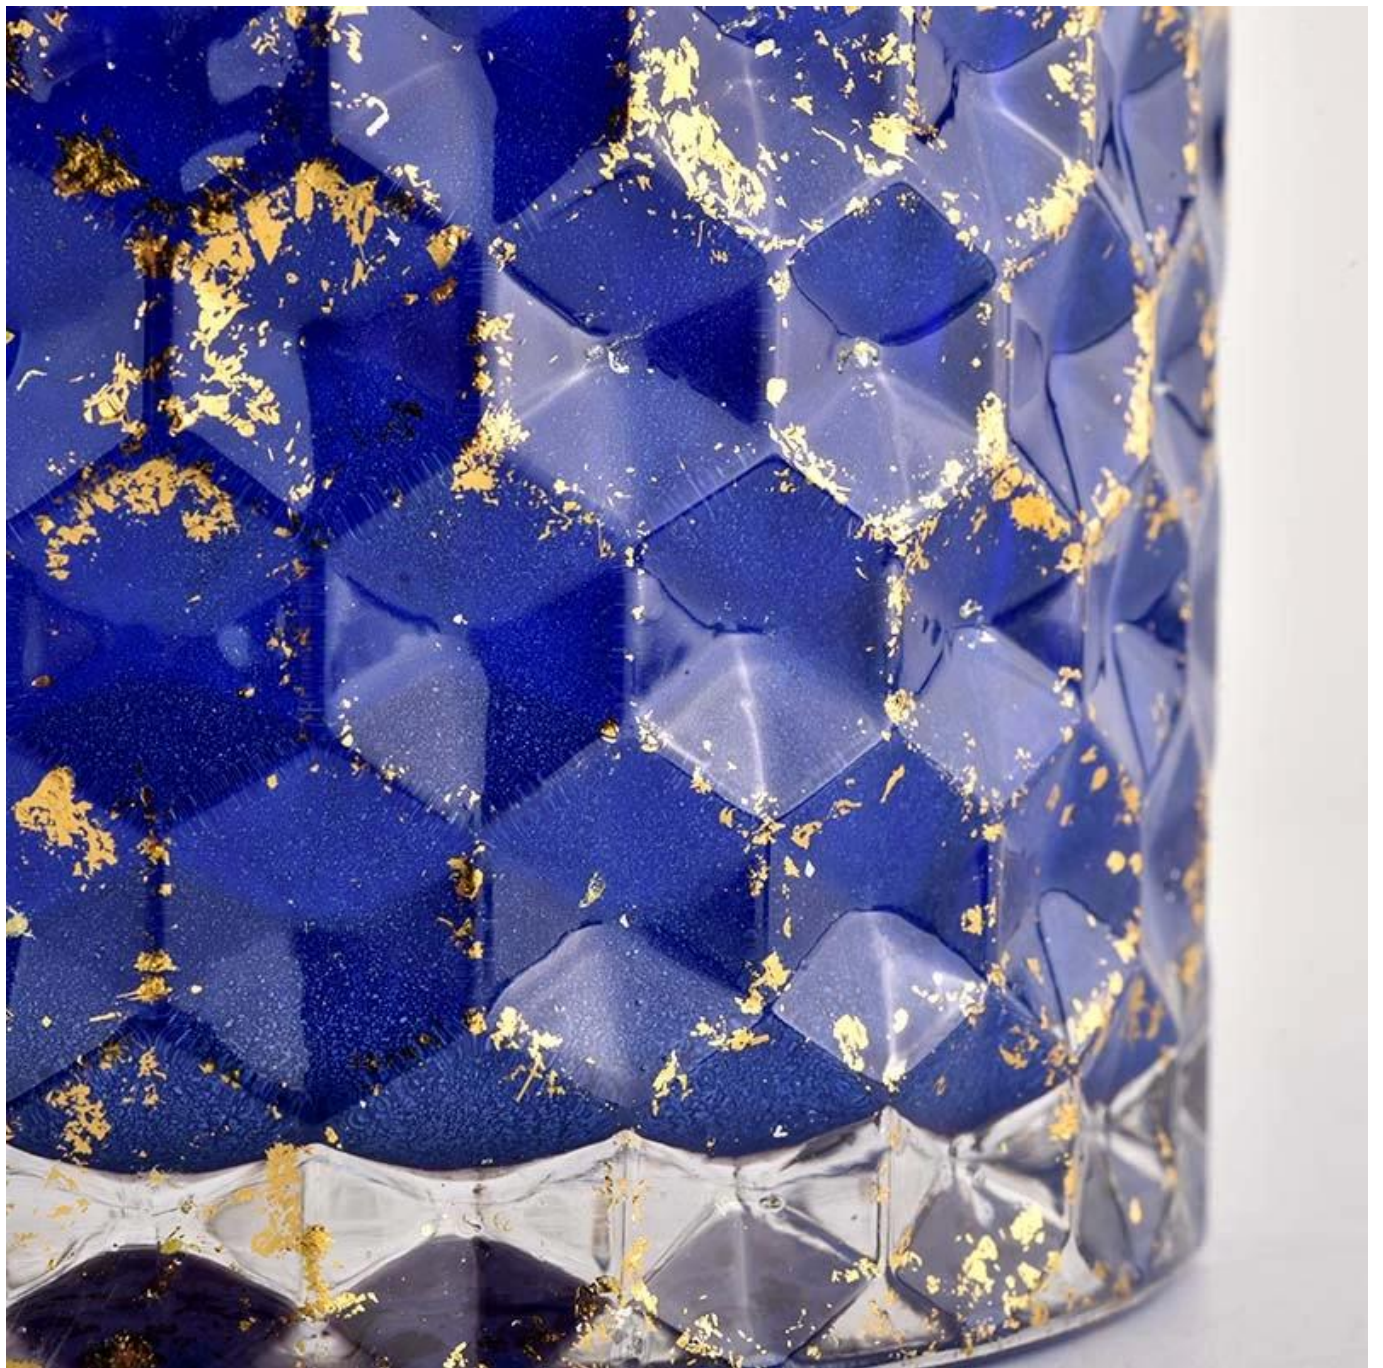

80% Candle Jars Exclusive Supplier

including Nest Fragrance
Candle Lite, UGG etc
popular brands

popis produktu

| | |
|-----------------------------|---|
| Meno Produktu | Vlastná značka modré sklo lesklý sklenený svietnik bytová dekorácia dóza na sviečku s vrchnákom |
| Čas vzorkovania | 1. 5 dní v prípade tvaru a veľkosti skla 2. 15 dní, ak potrebujete nové tvary a veľkosti skla |
| Zmerajte | Číslo položky: SGHL21112601 Horný priemer: 99 mm Priemer dna: 99 mm Výška: 90 mm Kapacita: 440ml Hmotnosť: 525 g |
| Balenie | Normálne balenie, individuálna darčeková krabička, PVC krabica, okenná krabica, farebná krabica, biela krabica atď |
| Dodacia lehota | Do 35 dní po potvrdení vzorky a objednávky |
| Lehota splatnosti | 30% záloha od T/T vopred a zostatok oproti kópii B/L |
| Náklad | Po mori, letecky, expresne a váš prepravný agent je prijateľný |
| Príležitosť použitia | Bytová výzdoba, Svadobná výzdoba, Svadobné darčeky, Vylepšenie dekorácie, |