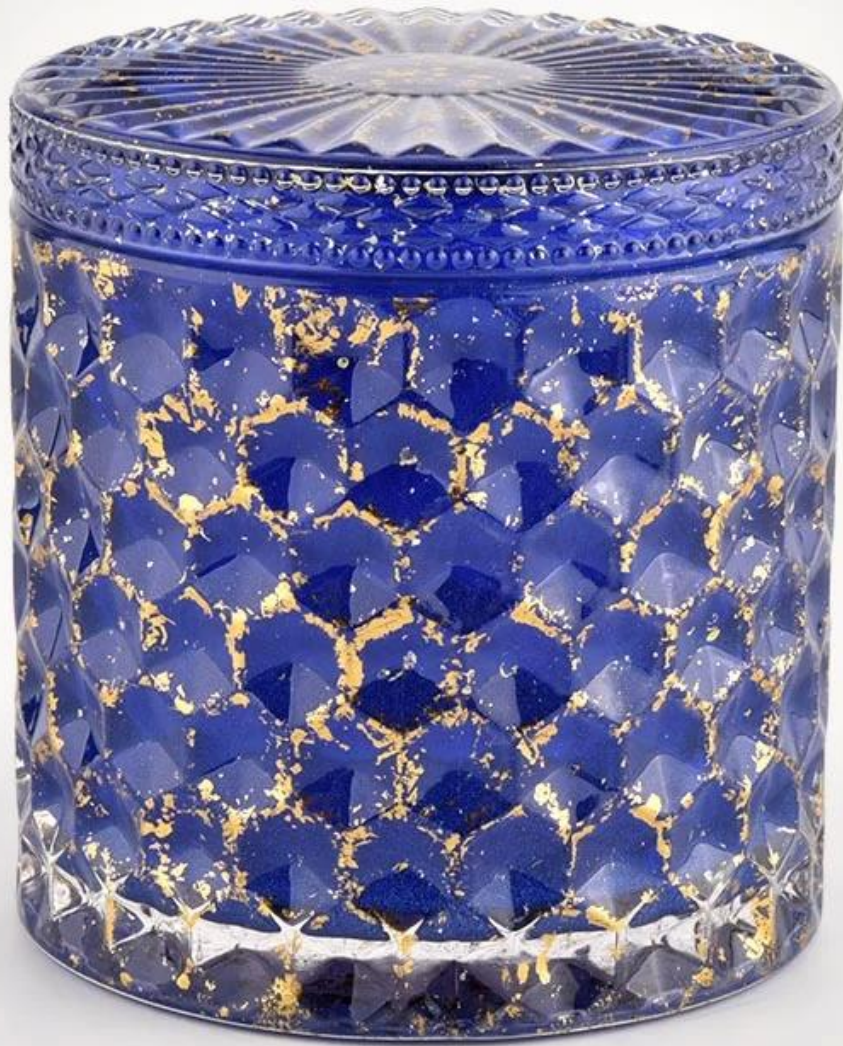

Vlastná značka modré sklo lesklý sklenený svietnik bytová dekorácia dóza na sviečku s vrchnákom

Prečo si vybrať [Sunny Glassware](#)

- Najvyššia oddanosť dizajnu, nikdy nie kompromis na kvalitu
- [Sunny Glassware](#) prísne chráni návrhy zákazníkov, všetky novo navrhnuté položky od nás neboli skopírované za tri roky.
- Kvalita produktov je hlavným zameraním v Sunny Glassware. [Sunny Glassware](#) raz zdemolovaných 80 000 ks sklenených nádob so sotva viditeľnou škvrnou.

80% Candle Jars Exclusive Supplier

including Nest Fragrance
Candle Lite, UGG etc
popular brands

popis produktu

| | |
|-----------------------------|---|
| Meno Produktu | Vlastná značka modré sklo lesklý sklenený svietnik bytová dekorácia dóza na sviečku s vrchnákom |
| Čas vzorkovania | 1. 5 dní v prípade tvaru a veľkosti skla 2. 15 dní, ak potrebujete nové tvary a veľkosti skla |
| Zmerajte | Číslo položky: SGHL21112601 Horný priemer: 99 mm Priemer dna: 99 mm Výška: 90 mm Kapacita: 440ml Hmotnosť: 525 g |
| Balenie | Normálne balenie, individuálna darčeková krabička, PVC krabica, okenná krabica, farebná krabica, biela krabica atď |
| Dodacia lehota | Do 35 dní po potvrdení vzorky a objednávky |
| Lehota splatnosti | 30% záloha od T/T vopred a zostatok oproti kópii B/L |
| Náklad | Po mori, letecky, expresne a váš prepravný agent je prijateľný |
| Príležitosť použitia | Bytová výzdoba, Svadobná výzdoba, Svadobné darčeky, Vylepšenie dekorácie, |