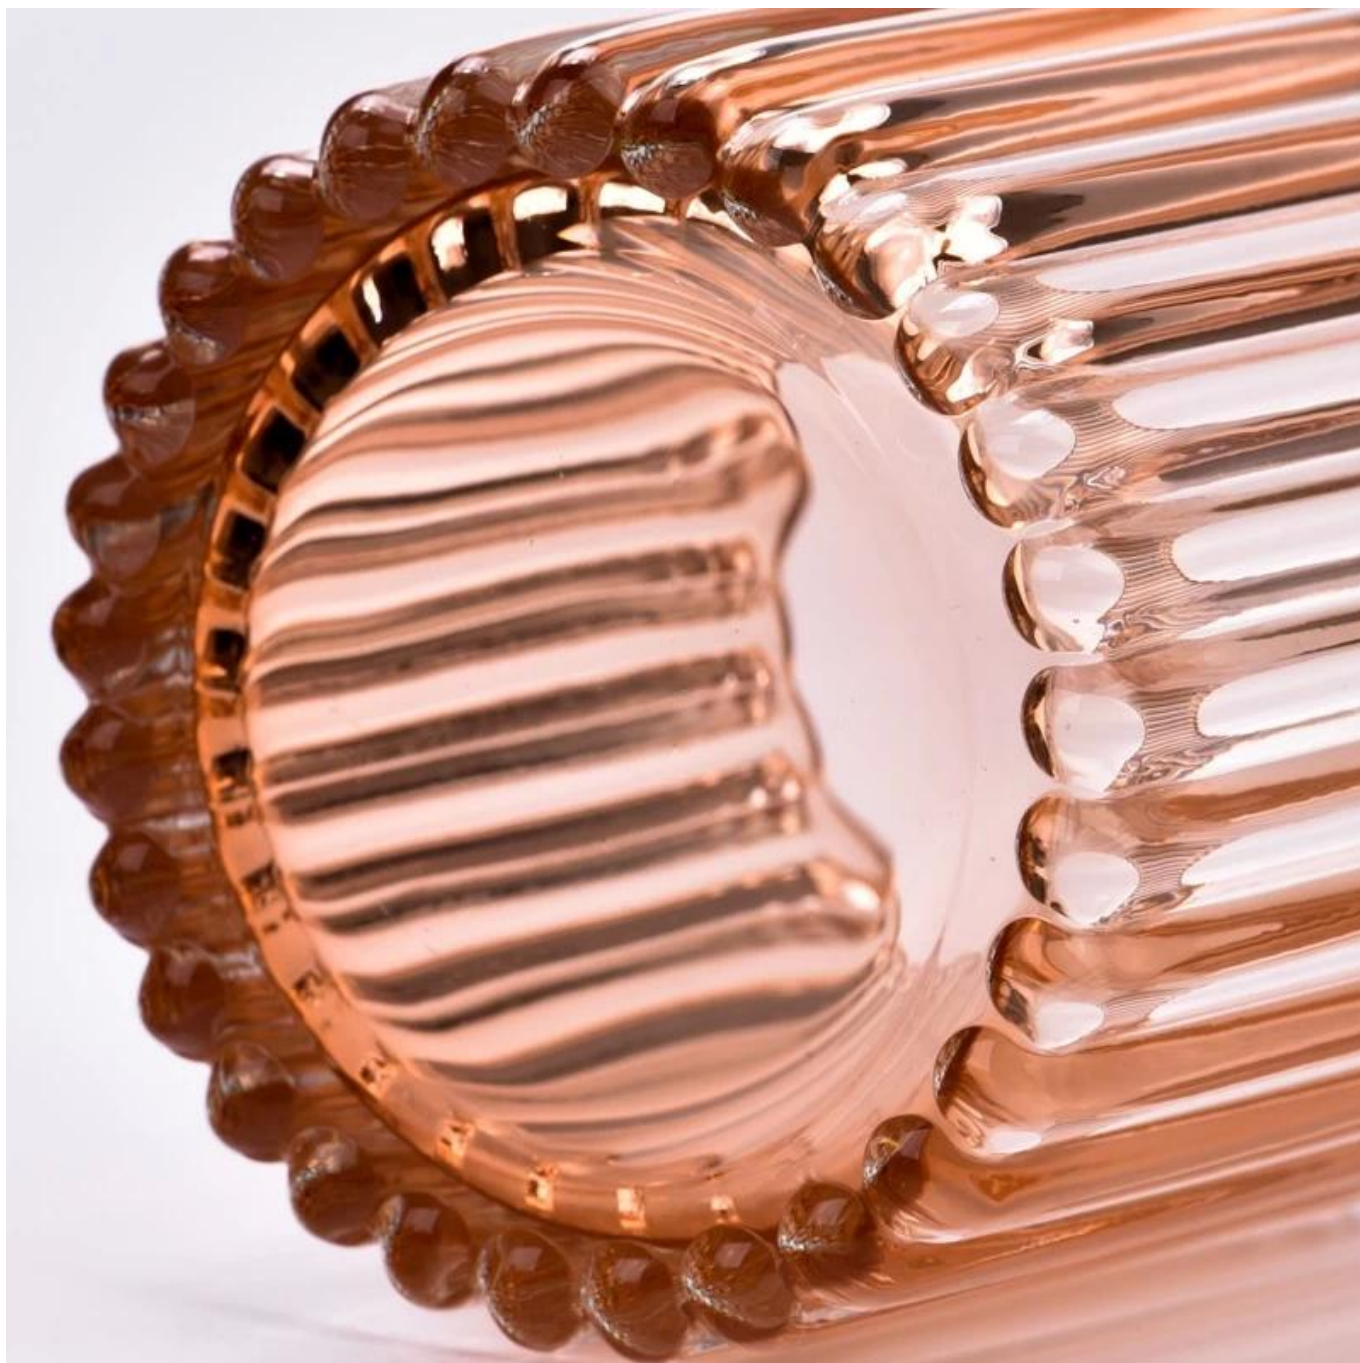

Aplikácia:

Dekoratívna večera v bare alebo bare

- . Vhodné pre rodiny, hotely alebo záhrady
- . Špeciálny darček pre milovníkov

. Akákoľvek šanca na dekoráciu