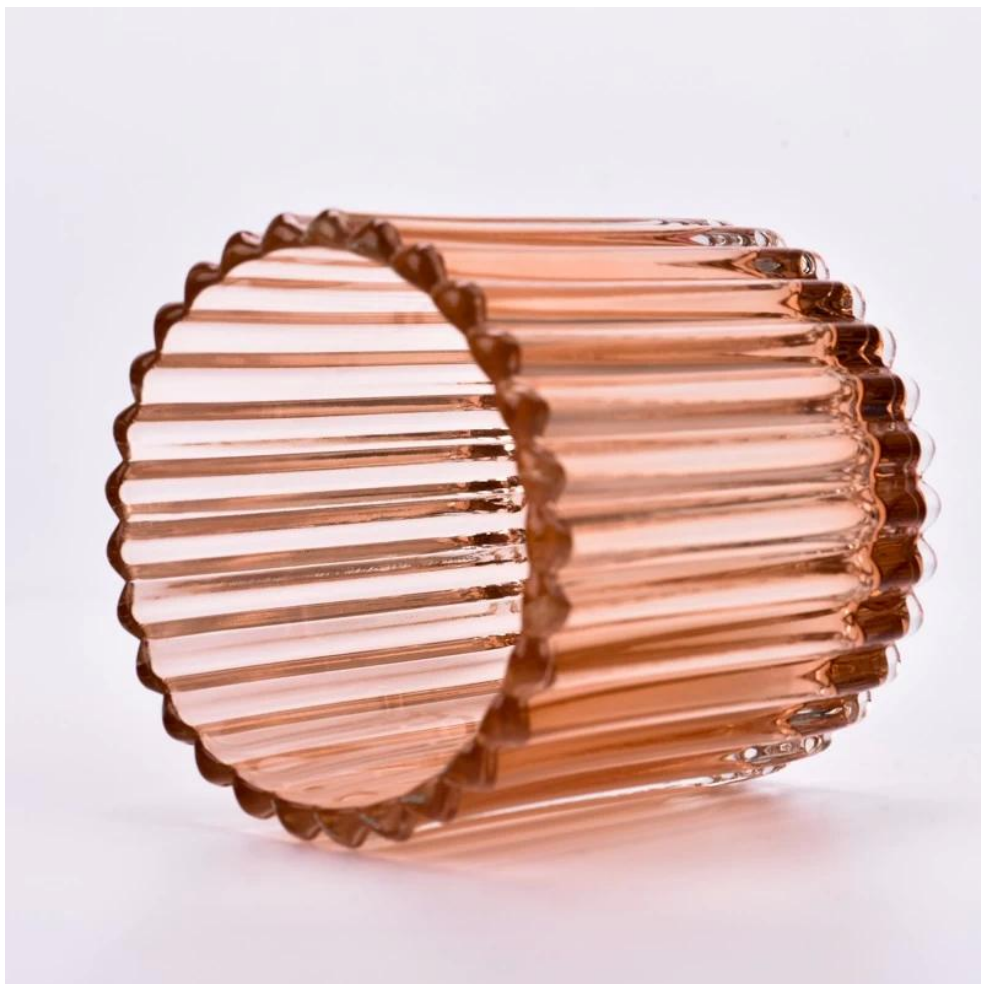

Sunny Glassware nielen vyrába OEM / ODM objednávok, ale tiež pomáha mnohým značkám začať od konceptu produktu.

prečo si vybrať slnko?

Hlavná výhoda

Zamerajte sa na luxusný dizajn

Asi 80% amerických dodávateľov parfumov

. AQL plus 6 prísnych prísnych testovacích štandardov QC

. Udržujte kvalitu a vzorky a hromadné produkty