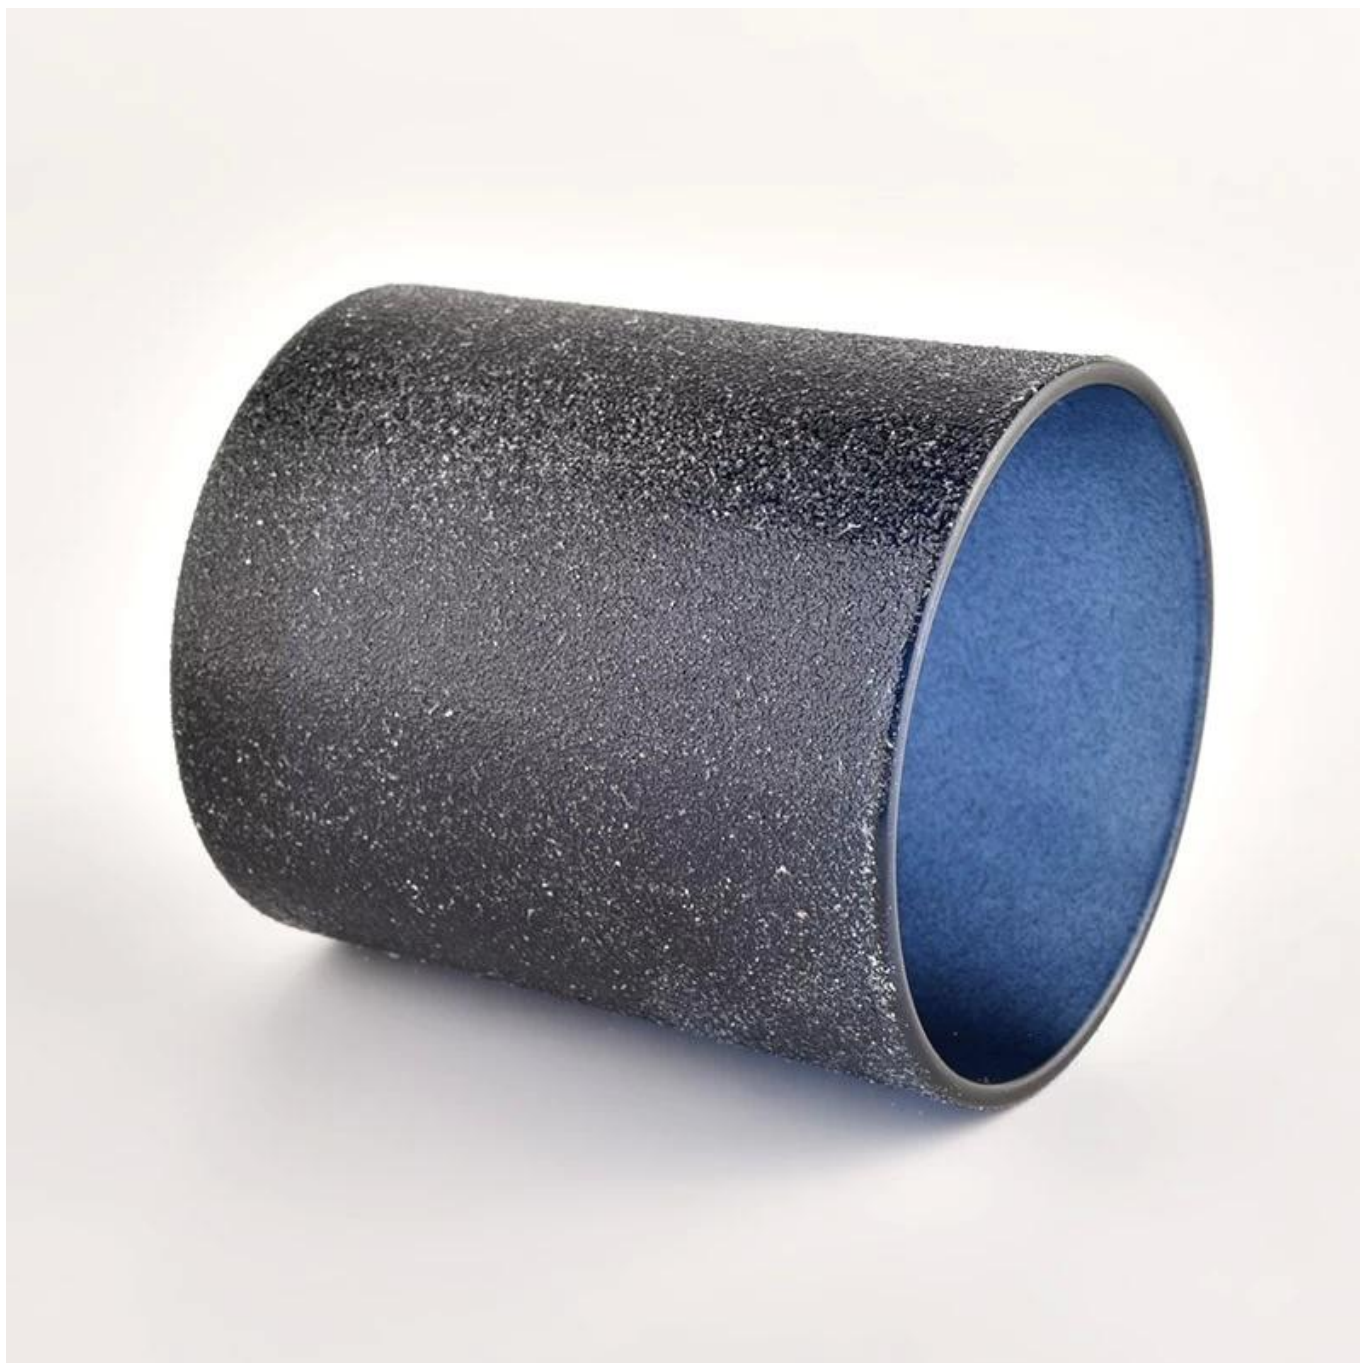

popis produktu

Meno Produktu	Prispôsobte si dekoráciu prázdnych čiernych matných svietnikov
Čas vzorkovania	1. 5 dní v prípade tvaru a veľkosti skla 2. 15 dní, ak potrebujete nové tvary a veľkosti skla
Zmerajte	Položka č.:SGHL21121521 Horný priemer: 80 mm Spodný priemer: 74 mm Výška: 90 mm Hmotnosť: 290 g Kapacita: 300ml
Balenie	Normálne balenie, individuálna darčeková krabička, PVC krabica, okenná krabica, farebná krabica, biela krabica atď
Dodacia lehota	Do 35 dní po potvrdení vzorky a objednávky
Lehota splatnosti	30% záloha od T/T vopred a zostatok oproti kópii B/L
Náklad	Po mori, letecky, expresne a váš prepravný agent je prijateľný
Príležitosť použitia	Bytová výzdoba, Svadobná výzdoba, Svadobné darčeky, Vylepšenie dekorácie,

Nezvyčajné tvary a jednoduchý štýl - ideálne na prezentáciu vášho štýlu v každej miestnosti. Kvalita, pôsobivý štýl a tieto [sklenená nádoba na sviečku](#) tak veľmi hodný darček.

Toto nádherné [sklenená nádoba na sviečku](#) hodí sa k akémukoľvek nábytku na dekoráciu domácnosti, napríklad k jedáľenskému stolu, kuchynskej lavici, toaletnému stolíku, čajovému stolíku, kaviarni a regálom na knihy. Je to tiež jednoduché s reštauráciami a hotelmi. Keď je sviečka zapálená, miestnosť sa naplní arómou!