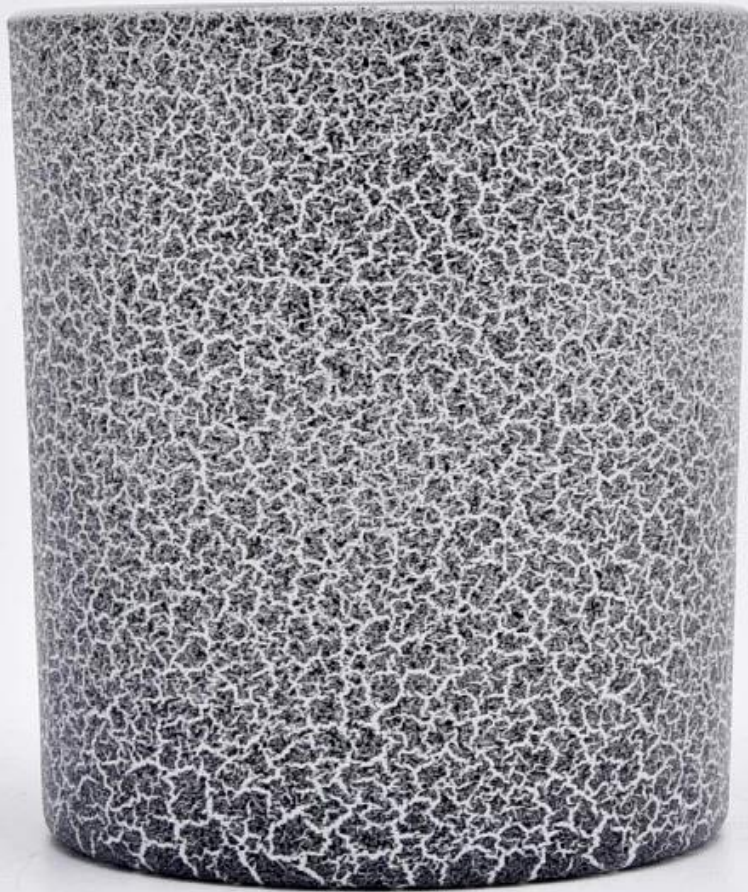

## Popis téglíkov na sviečky

Táto nová séria je farebná s náhodnými maľbami. Veľkosť pohára je vhodná na uloženie asi 8 oz vosku.

Príslušenstvo k sviečkam

Tím a kancelária

Factory Show