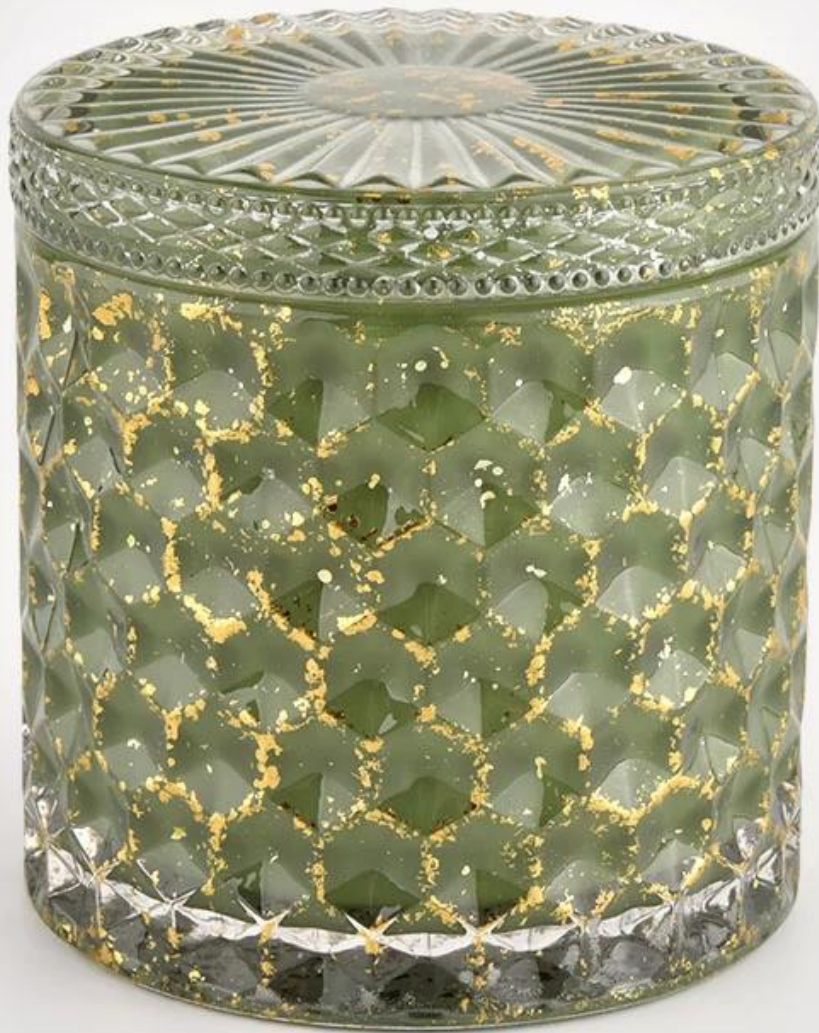

Domáce zelené s viečkami sklenené svietniky na mieru prázdne nádoby na sviečky

Prečo si vybrať [Sunny Glassware](#)

- Najvyššia oddanosť dizajnu, nikdy nie kompresia na kvalitu
- [Sunny Glassware](#) prísne chráni návrhy zákazníkov, všetky novo navrhnuté položky od nás neboli skopírované za tri roky.
- Kvalita produktov je hlavným zameraním v Sunny Glassware. [Sunny Glassware](#) raz zdemolovaných 80 000 ks sklenených nádob so sotva viditeľnou škvrnou.

Zmerajte	Číslo položky: SGHL21112603 Horný priemer: 99 mm Priemer dna: 99 mm Výška: 90 mm Kapacita: 440ml Hmotnosť: 525 g
Balenie	Normálne balenie, individuálna darčeková krabička, PVC krabica, okenná krabica, farebná krabica, biela krabica atď
Dodacia lehota	Do 35 dní po potvrdení vzorky a objednávky
Lehota splatnosti	30% záloha od T/T vopred a zostatok oproti kópii B/L
Náklad	Po mori, letecky, expresne a váš prepravný agent je prijateľný
Príležitosť použitia	Bytová výzdoba, Svadobná výzdoba, Svadobné darčeky, Vylepšenie dekorácie,