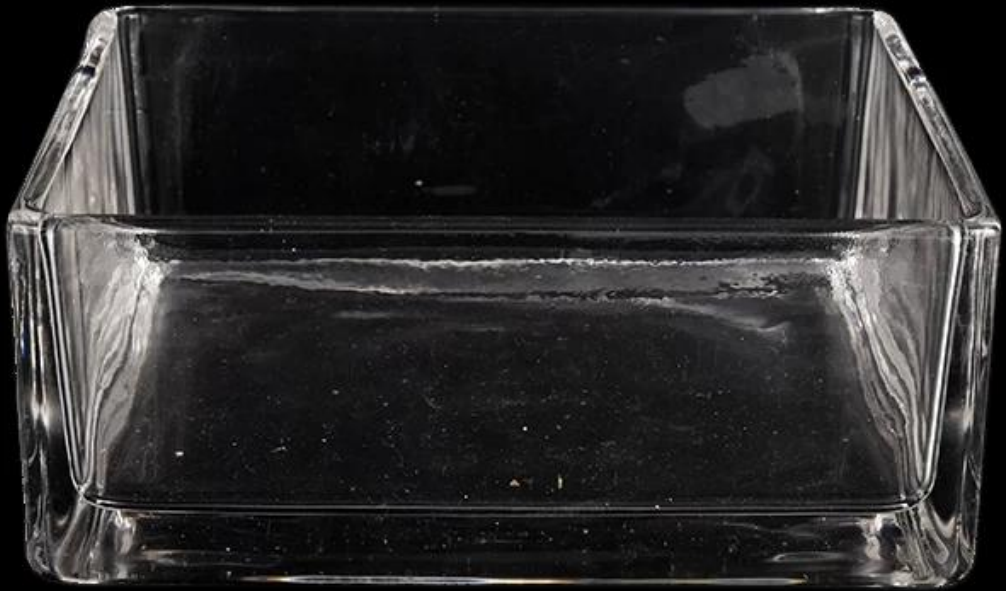

<b>Zmerajte</b>	Číslo položky: SGLYP22031101 Horný priemer: 200 mm Spodný priemer: 194 mm Výška: 80 mm Hmotnosť: 2072 g Kapacita: 2000ml
<b>Balenie</b>	Normálne balenie, individuálna darčeková krabička, PVC krabica, okenná krabica, farebná krabica, biela krabica atď
<b>Dodacia lehota</b>	Do 35 dní po potvrdení vzorky a objednávky
<b>Lehota splatnosti</b>	30% záloha od T/T vopred a zostatok oproti kópii B/L
<b>Náklad</b>	Po mori, letecky, expresne a váš prepravný agent je prijateľný
<b>Príležitosť použitia</b>	Bytová výzdoba, Svadobná výzdoba, Svadobné ozdoby, Vylepšenie dekorácie,