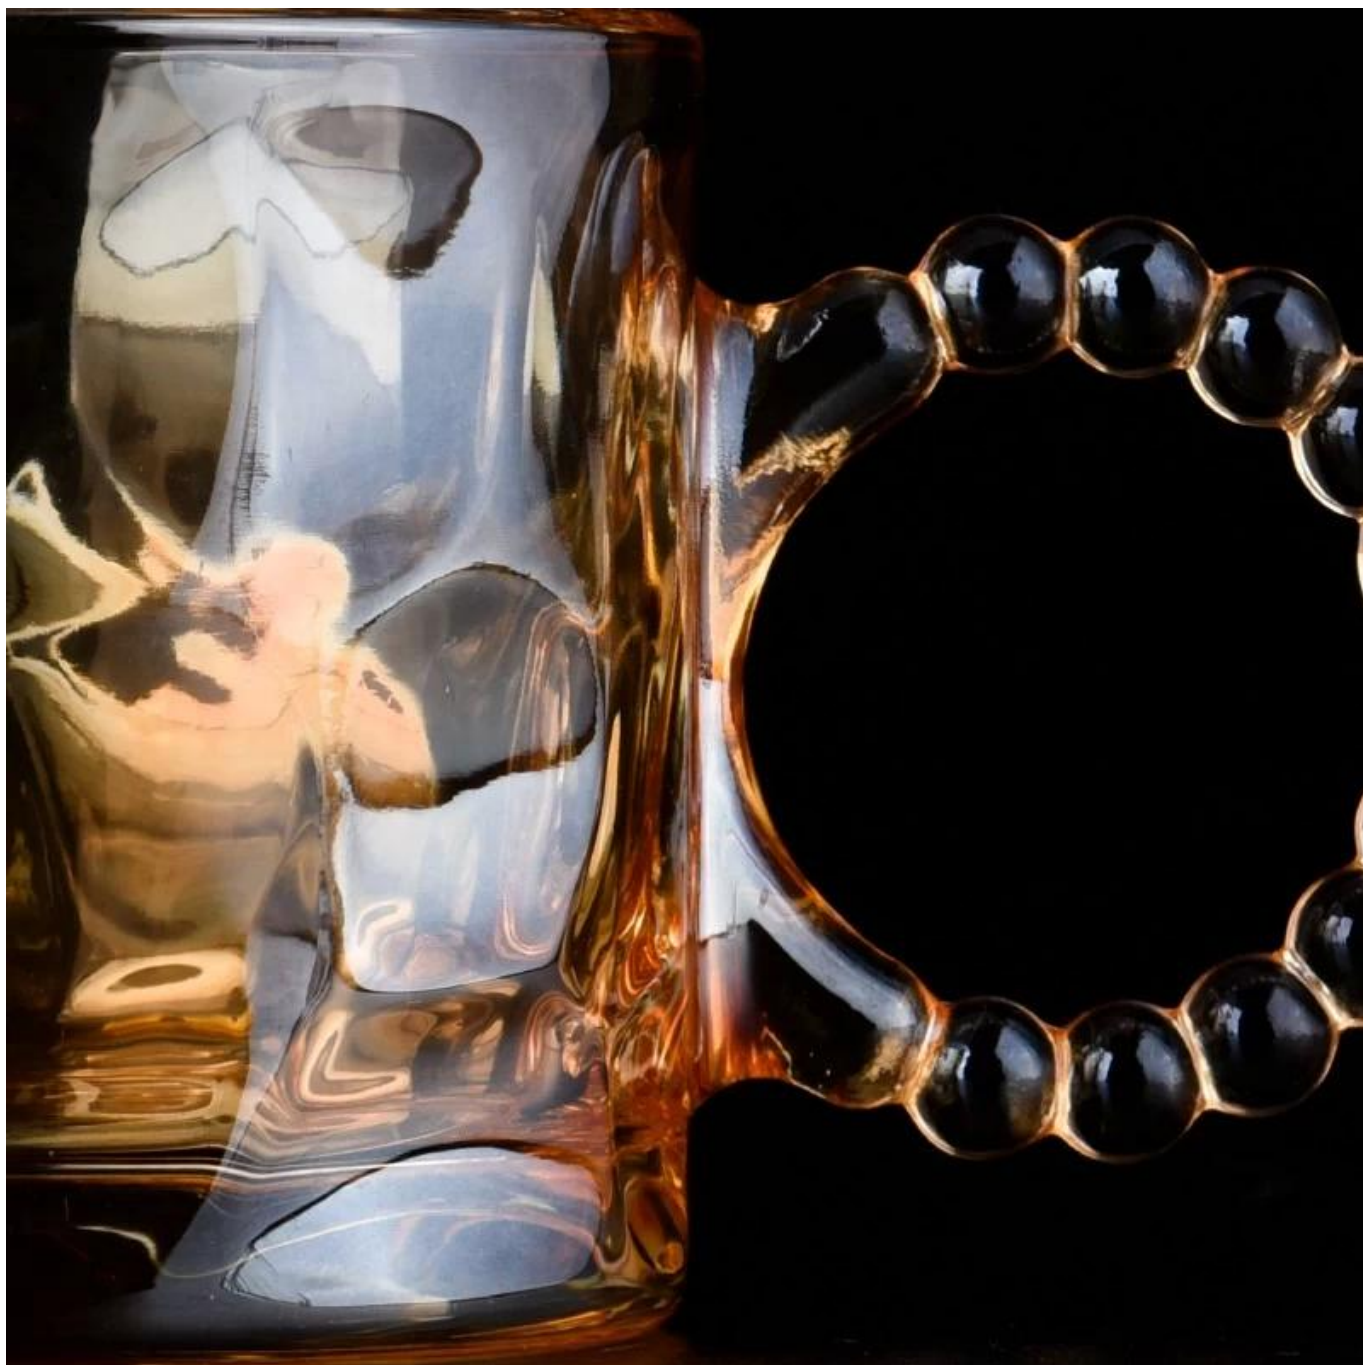

Naše luxusné dózy na výrobu sviečok pre výrobcu sviečok, strieborné, galvanicky pokovené, tento úžasný interiér má reflexný povrch, ktorý bude žiarit plameňom sviečky, ktorý je ideálny pre domácu výzdobu, svadobné ozdoby alebo luxusné linky. Dodá trochu luxusu každej miestnosti.