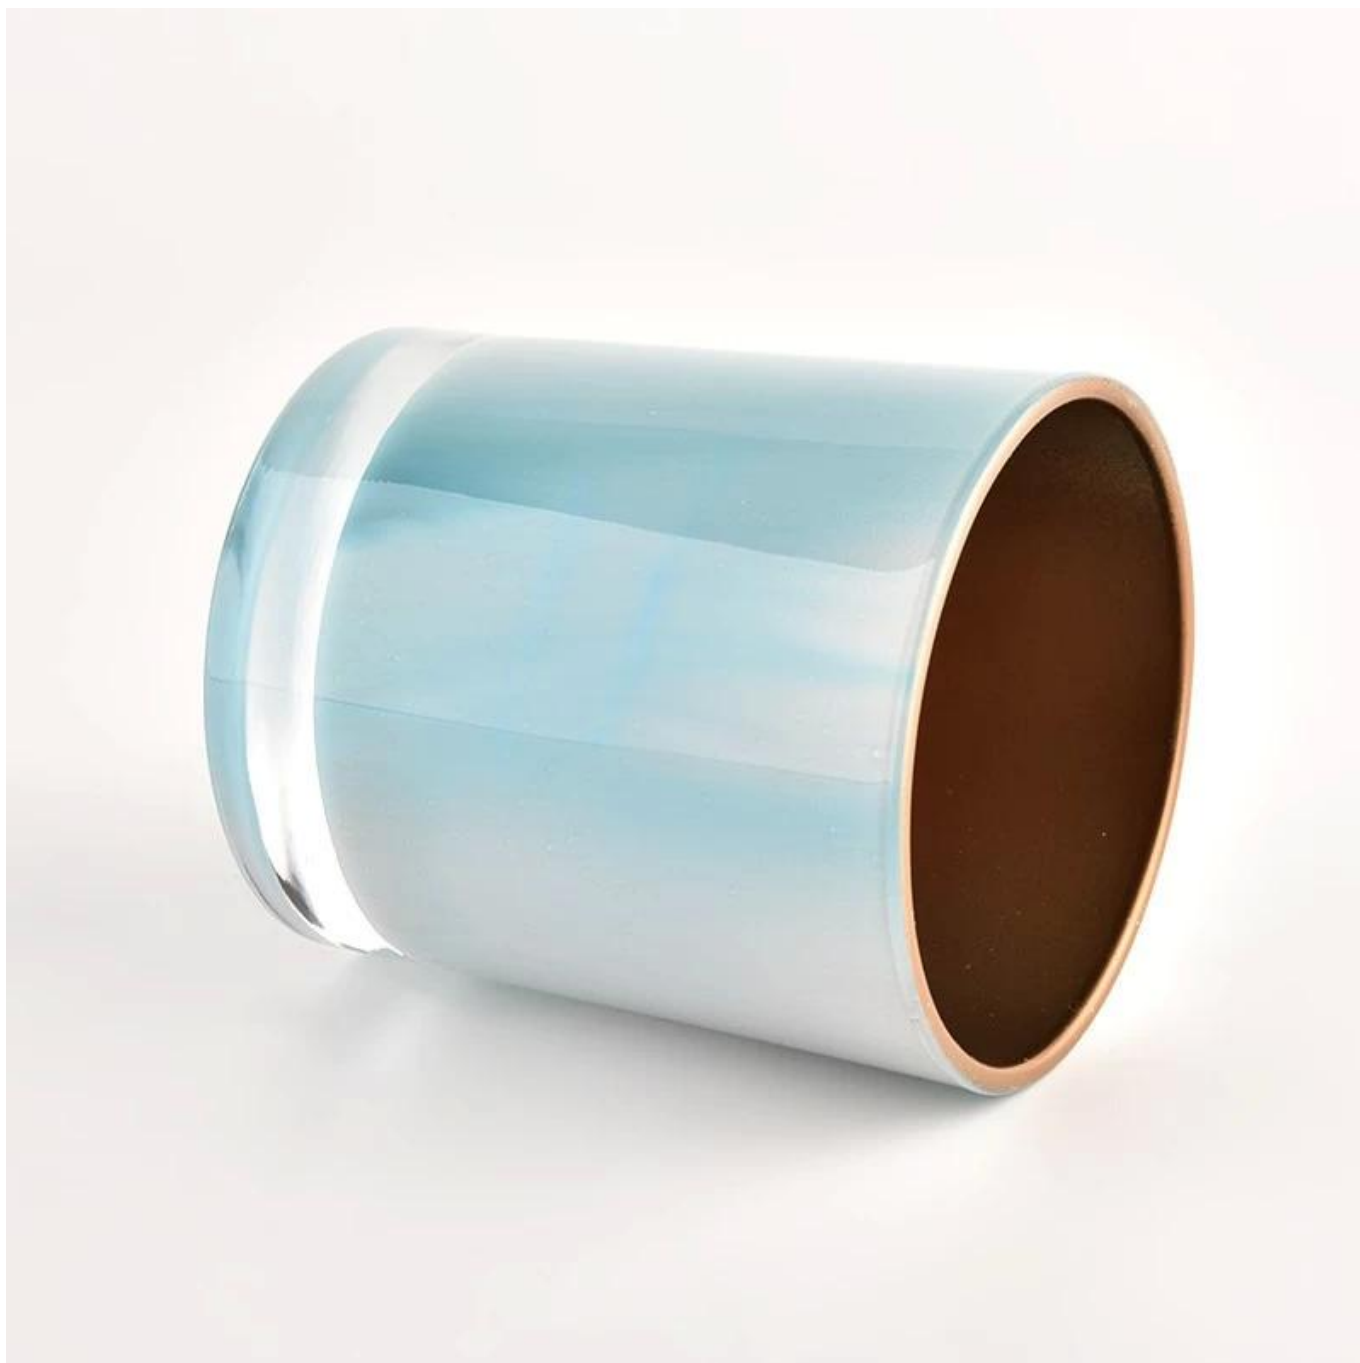

Luxusný dekoračný interiérový sprej zlatý [sklenená nádoba](#)
[na sviečku](#) svadobná výzdoba

Prečo si vybrať [Sunny Glassware](#)

- Najvyššia oddanosť dizajnu, nikdy nie kompresia na kvalitu
- [Sunny Glassware](#) prísne chráni návrhy zákazníkov, všetky novo navrhnuté položky od nás neboli skopírované za tri roky.
- Kvalita produktu je hlavným zameraním [Sunny Glassware](#). [Sunny Glassware](#) raz zdemolovaných 80 000 ks sklenených nádob so sotva viditeľnou škvrou.

popis produktu

Meno Produktu	Luxusný dekoračný interiérový sprej zlatý sklenená nádoba na sviečku svadobná výzdoba
Čas vzorkovania	1. 5 dní v prípade tvaru a veľkosti skla 2. 15 dní, ak potrebujete nové tvary a veľkosti skla
Zmerajte	Item č.:SGHL21121511 Horný priemer: 80 mm Spodný priemer: 74 mm Výška: 90 mm Hmotnosť: 290 g Kapacita: 300ml
Balenie	Normálne balenie, individuálna darčeková krabička, PVC krabica, okenná krabica, farebná krabica, biela krabica atď
Dodacia lehota	Do 35 dní po potvrdení vzorky a objednávky
Lehota splatnosti	30% záloha od T/T vopred a zostatok oproti kópii B/L
Náklad	Po mori, letecky, expresne a váš prepravný agent je prijateľný
Príležitosť použitia	Bytová výzdoba, Svadobná výzdoba, Svadobné darčeky, Vylepšenie dekorácie,

Nezvyčajné tvary a jednoduchý štýl - ideálne na prezentáciu vášho štýlu v každej miestnosti. Kvalita, pôsobivý štýl a tieto [sklenená nádoba na sviečku](#) tak veľmi hodný darček.

Tento klasický sklenený pohár s objemom 10 uncí je fantastickou voľbou pre špičkové vonné liate sviečky. Je veľmi všestranný na použitie v domácnosti, reštaurácii alebo maloobchode ako pohár, pohár na vodu alebo ako váza na svadobné ozdoby.