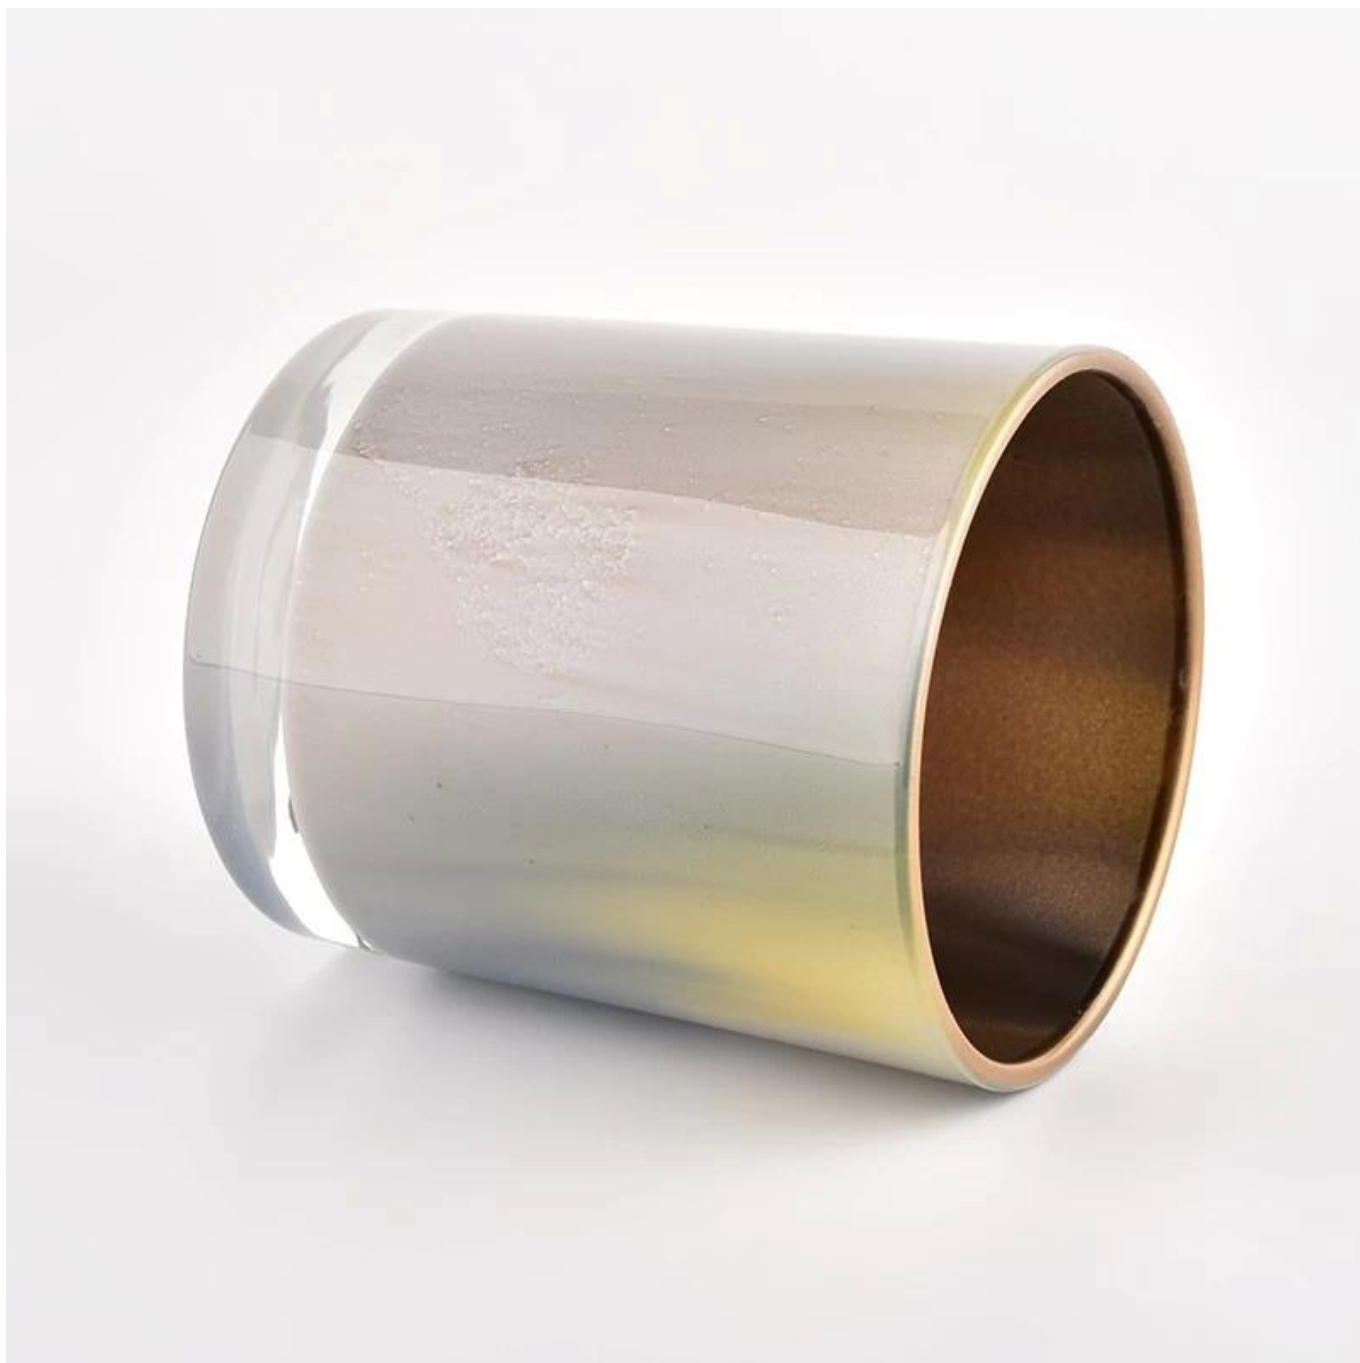

## popis produktu

<b>Meno Produktu</b>	Luxusný interiérový sprej zlatý <a href="#">sklenená nádoba na sviečku</a> darček na mieru
<b>Čas vzorkovania</b>	1. 5 dní v prípade tvaru a veľkosti skla 2. 15 dní, ak potrebujete nové tvary a veľkosti skla
<b>Zmerajte</b>	Číslo položky: SGHL21121510 Horný priemer: 80 mm Spodný priemer: 74 mm Výška: 90 mm Hmotnosť: 290 g Kapacita: 300ml
<b>Balenie</b>	Normálne balenie, individuálna darčeková krabička, PVC krabica, okenná krabica, farebná krabica, biela krabica atď
<b>Dodacia lehota</b>	Do 35 dní po potvrdení vzorky a objednávky
<b>Lehota splatnosti</b>	30% záloha od T/T vopred a zostatok oproti kópii B/L
<b>Náklad</b>	Po mori, letecky, expresne a váš prepravný agent je prijateľný
<b>Príležitosť použitia</b>	Bytová výzdoba, Svadobná výzdoba, Svadobné darčeky, Vylepšenie dekorácie,

Nezvyčajné tvary a jednoduchý štýl - ideálne na prezentáciu vášho štýlu v každej miestnosti. Kvalita, pôsobivý štýl a tieto [sklenená nádoba na sviečku](#) tak veľmi hodný darček.

Tento klasický sklenený pohár s objemom 10 uncí je fantastickou voľbou pre špičkové vonné liate sviečky. Je veľmi všestranný na použitie v domácnosti, reštaurácii alebo maloobchode ako pohár, pohár na vodu alebo ako váza na svadobné ozdoby.