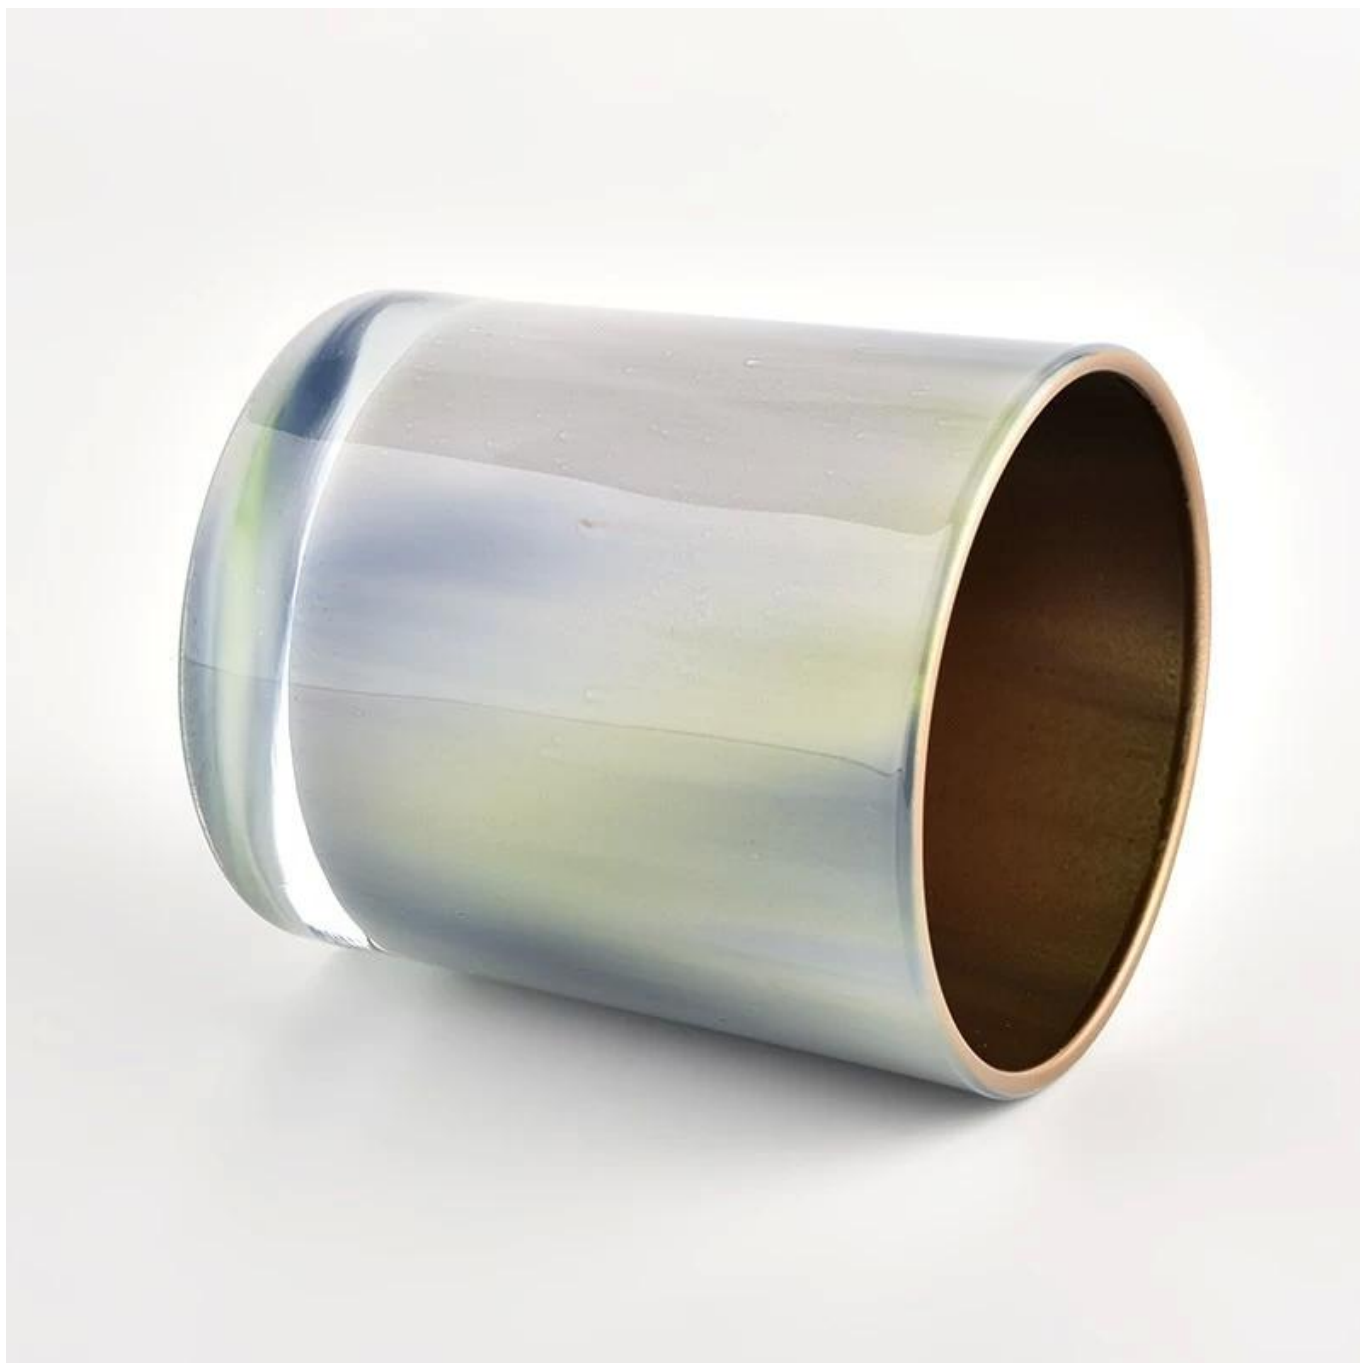

## popis produktu

<b>Meno Produktu</b>	Novo navrhnutý interiérový sprej zlatý <a href="#">sklenená nádoba na sviečku</a> pre domácu výzdobu
<b>Čas vzorkovania</b>	1. 5 dní v prípade tvaru a veľkosti skla 2. 15 dní, ak potrebujete nové tvary a veľkosti skla
<b>Zmerajte</b>	Item č.:SGHL21121513 Horný priemer: 80 mm Spodný priemer: 74 mm Výška: 90 mm Hmotnosť: 290 g Kapacita: 300ml
<b>Balenie</b>	Normálne balenie, individuálna darčeková krabička, PVC krabica, okenná krabica, farebná krabica, biela krabica atď
<b>Dodacia lehota</b>	Do 35 dní po potvrdení vzorky a objednávky
<b>Lehota splatnosti</b>	30% záloha od T/T vopred a zostatok oproti kópii B/L
<b>Náklad</b>	Po mori, letecky, expresne a váš prepravný agent je prijateľný
<b>Príležitosť použitia</b>	Bytová výzdoba, Svadobná výzdoba, Svadobné darčeky, Vylepšenie dekorácie,