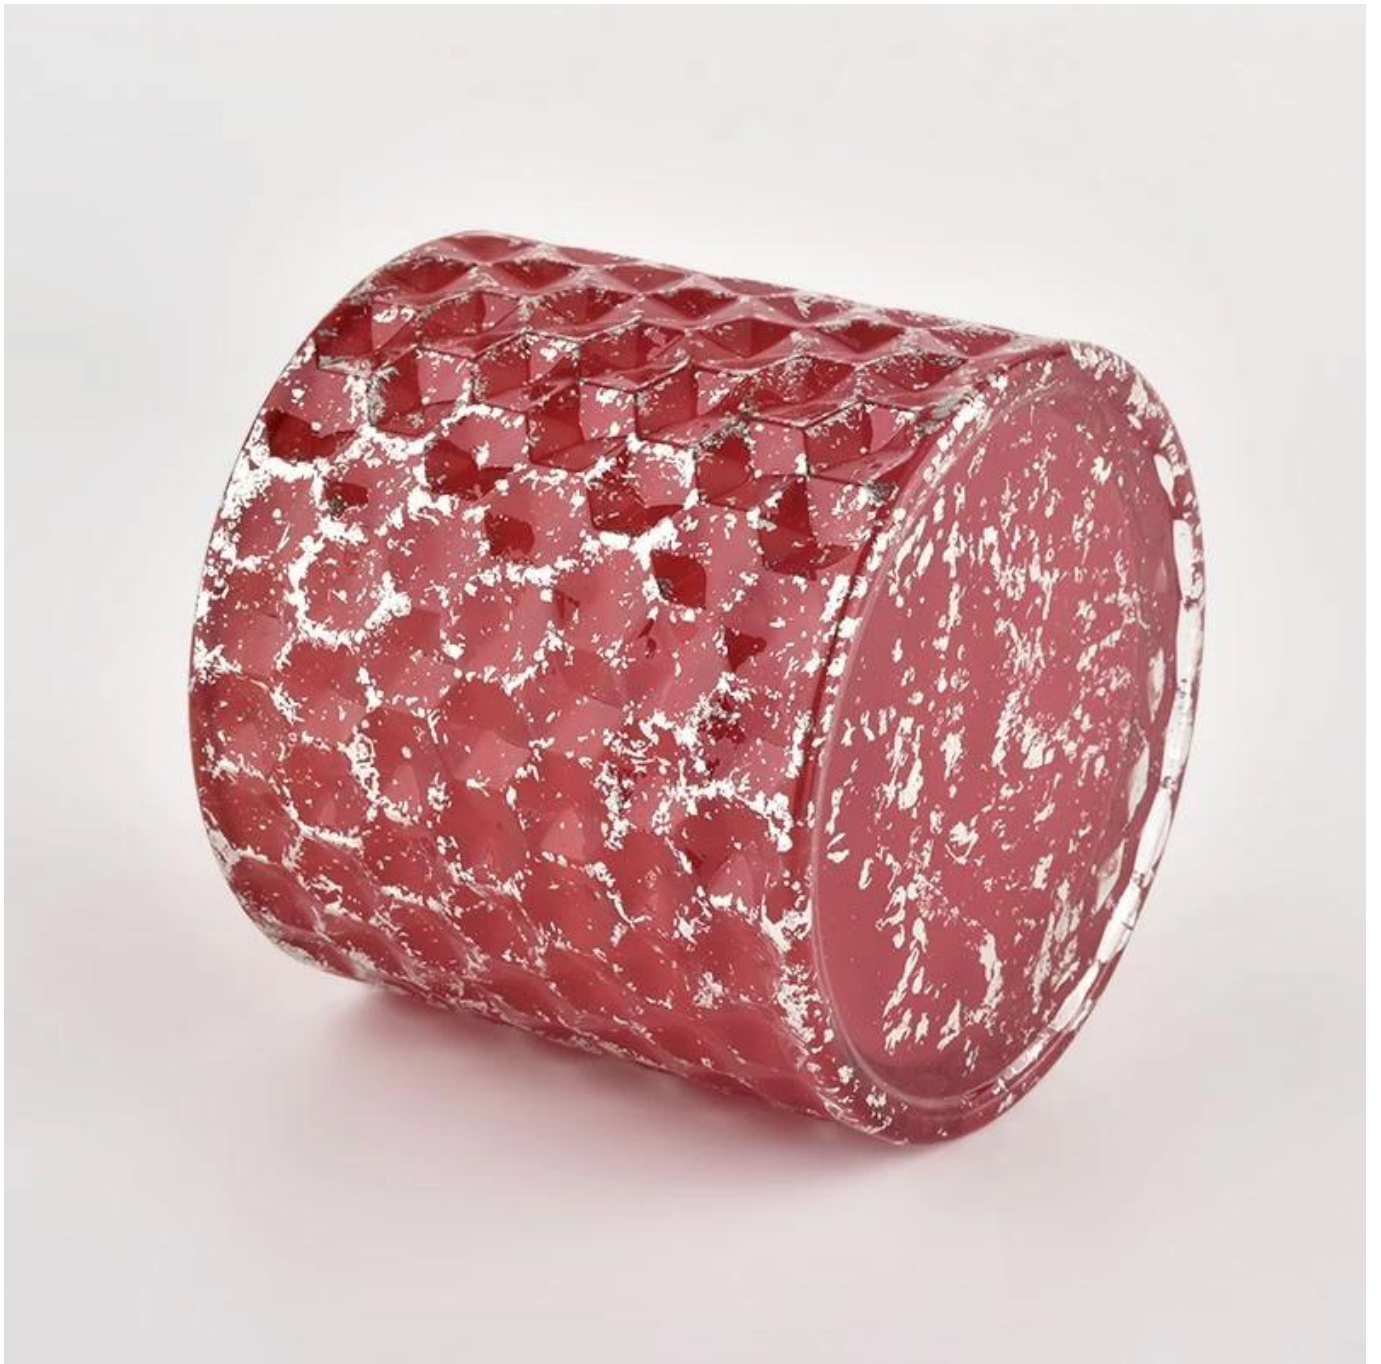

# 80% Candle Jars Exclusive Supplier

including Nest Fragrance  
Candle Lite, UGG etc  
popular brands

**popis produktu**

<b>Meno Produktu</b>	Červená sklenená nádoba na sviečku Nádoba na sviečky s vrchnákom
<b>Čas vzorkovania</b>	1. 5 dní v prípade tvaru a veľkosti skla 2. 15 dní, ak potrebujete nové tvary a veľkosti skla
<b>Zmerajte</b>	Číslo položky: SGHL21112602 Horný priemer: 99 mm Priemer dna: 99 mm Výška: 90 mm Kapacita: 440ml Hmotnosť: 525 g
<b>Balenie</b>	Normálne balenie, individuálna darčeková krabička, PVC krabica, okenná krabica, farebná krabica, biela krabica atď
<b>Dodacia lehota</b>	Do 35 dní po potvrdení vzorky a objednávky
<b>Lehota splatnosti</b>	30% záloha od T/T vopred a zostatok oproti kópii B/L
<b>Náklad</b>	Po mori, letecky, expresne a váš prepravný agent je prijateľný
<b>Príležitosť použitia</b>	Bytová výzdoba, Svadobná výzdoba, Svadobné darčeky, Vylepšenie dekorácie,