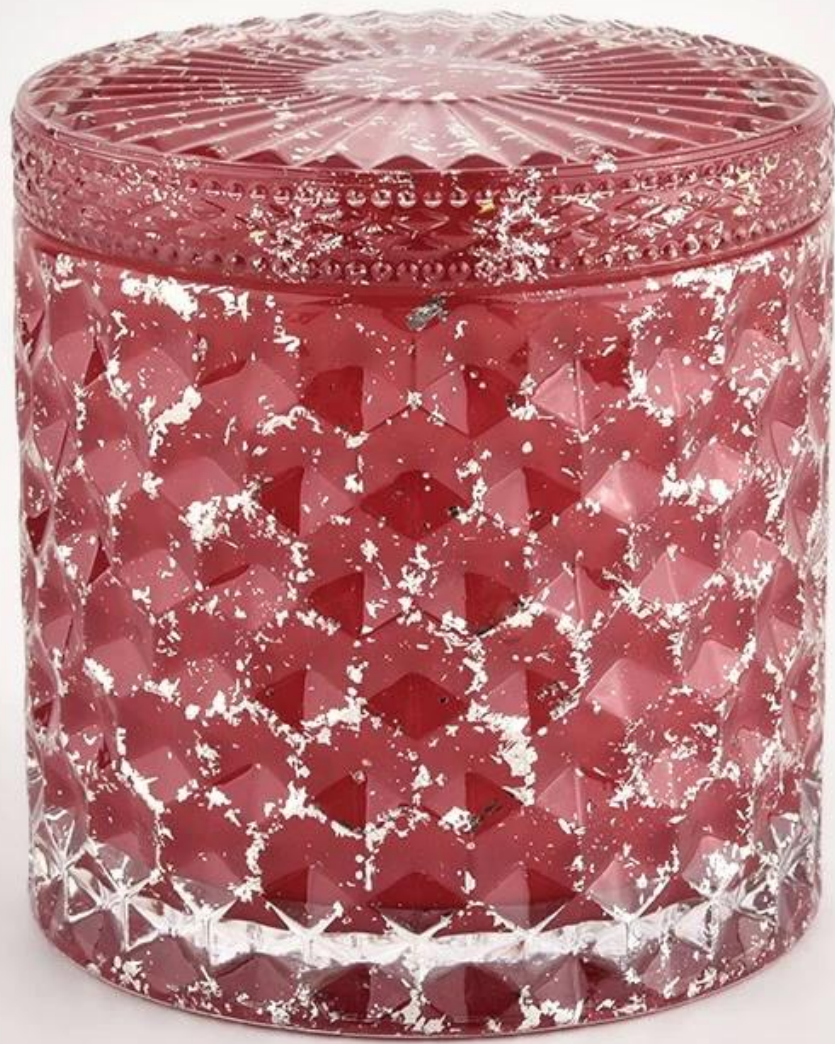

# 80% Candle Jars Exclusive Supplier

including Nest Fragrance  
Candle Lite, UGG etc  
popular brands

**popis produktu**

<b>Meno Produktu</b>	Červená sklenená nádoba na sviečku Nádoba na sviečky s vrchnákom
<b>Čas vzorkovania</b>	1. 5 dní v prípade tvaru a veľkosti skla 2. 15 dní, ak potrebujete nové tvary a veľkosti skla
<b>Zmerajte</b>	Číslo položky: SGHL21112602 Horný priemer: 99 mm Priemer dna: 99 mm Výška: 90 mm Kapacita: 440ml Hmotnosť: 525 g
<b>Balenie</b>	Normálne balenie, individuálna darčeková krabička, PVC krabica, okenná krabica, farebná krabica, biela krabica atď
<b>Dodacia lehota</b>	Do 35 dní po potvrdení vzorky a objednávky
<b>Lehota splatnosti</b>	30% záloha od T/T vopred a zostatok oproti kópii B/L
<b>Náklad</b>	Po mori, letecky, expresne a váš prepravný agent je prijateľný
<b>Príležitosť použitia</b>	Bytová výzdoba, Svadobná výzdoba, Svadobné darčeky, Vylepšenie dekorácie,