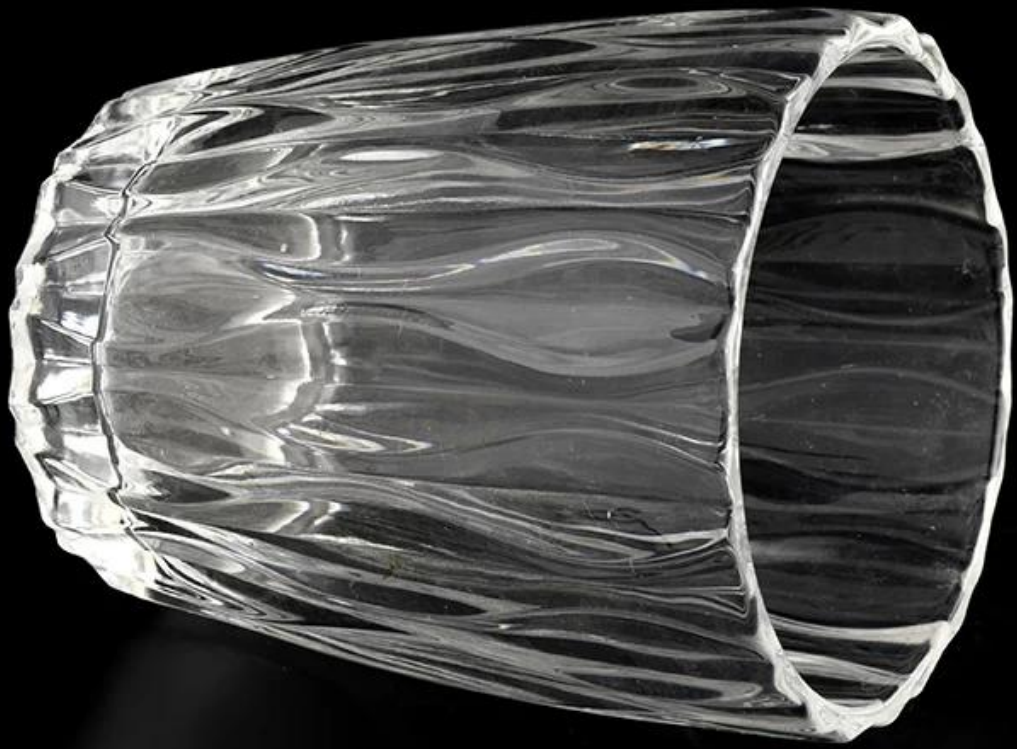

Jedinečné číre sklenené poháre na sviečky 8oz sklenené svietniky

Prečo si vybrať [Sunny Glassware](#)

- Najvyššia oddanosť dizajnu, nikdy nie kompromis na kvalitu
- [Sunny Glassware](#) prísne chráni návrhy zákazníkov, všetky novo navrhnuté položky od nás neboli skopírované za tri roky.
- Kvalita produktov je hlavným zameraním v Sunny Glassware. [Sunny Glassware](#) raz zdemolovaných 80 000 ks sklenených nádob so sotva viditeľnou škvŕnou.

Award-winning team of designers has won the trust of many upscale brands like NEST Fragrance. The talented design team is unmatched in China.

popis produktu

Meno Produktu	8oz matná sklenená nádoba na veľkoobchodnú výrobu sviečok
Čas vzorkovania	1. 5 dní v prípade tvaru a veľkosti skla 2. 15 dní, ak potrebujete nové tvary a veľkosti skla
Zmerajte	Číslo položky: SGYH22022309 Horný priemer: 82 mm Spodný priemer: 63 mm Výška: 99,6 mm Hmotnosť: 329 g Kapacita: 310ml MOQ: 3000 kusov
Balenie	Normálne balenie, individuálna darčeková krabička, PVC krabica, okenná krabica, farebná krabica, biela krabica atď
Dodacia lehota	Do 35 dní po potvrdení vzorky a objednávky
Lehota splatnosti	30% záloha od T/T vopred a zostatok oproti kópii B/L
Náklad	Po mori, letecky, expresne a váš prepravný agent je prijateľný
Príležitosť použitia	Bytová výzdoba, Svadobná výzdoba, Svadobné darčeky, Vylepšenie dekorácie,