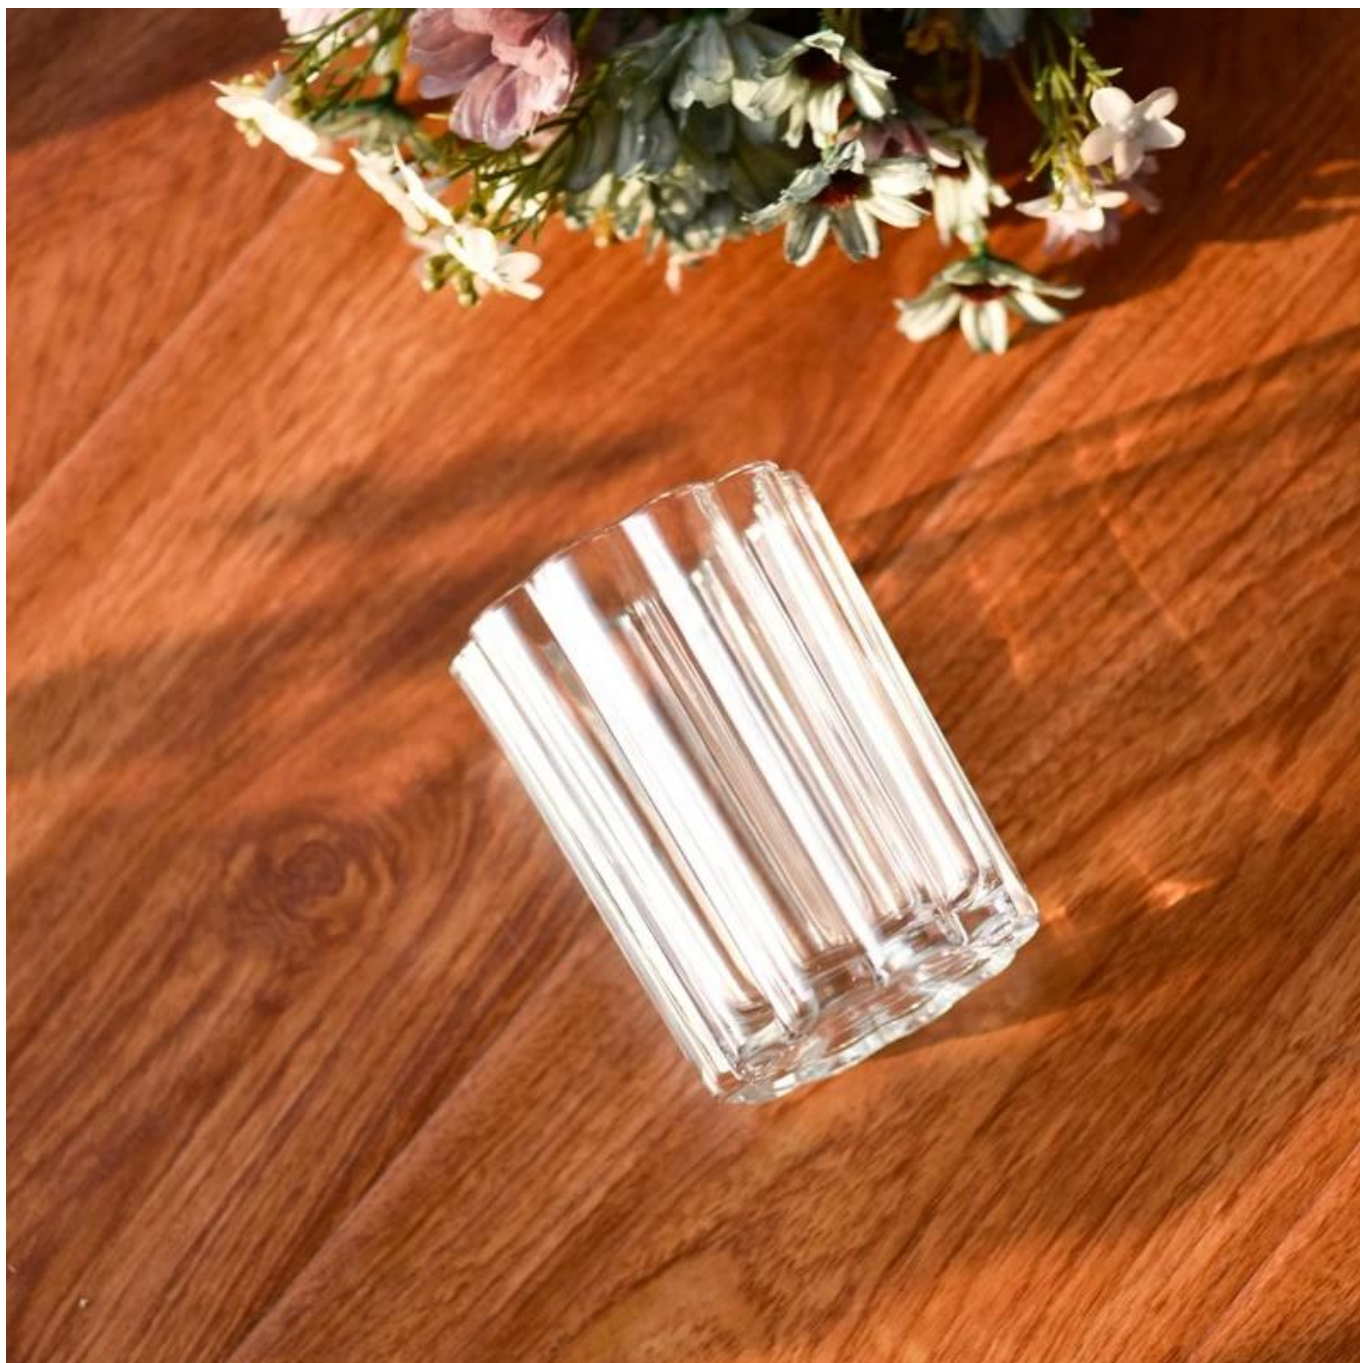

Široký rozsah použitia